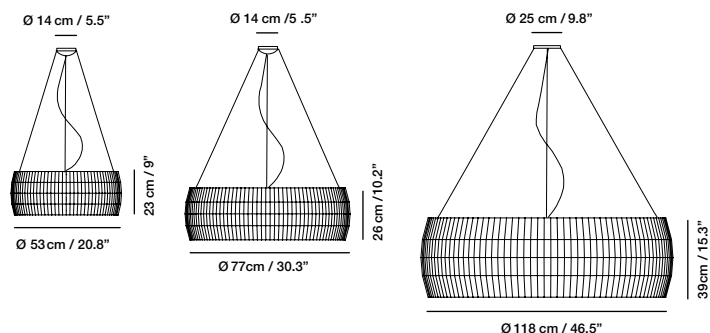

6361100 - White
6361800 - Pearl
6361700 - Olive Green

Ø 118 cm / 46.5"

6371100 - White
6371800 - Pearl
6371700 - Olive Green

Fuente de luz / Light source / Source de lumière / Lichtquelle

Sin bombilla / Without bulb / Sans ampoule / Ohne Glühbirne

E27 LED

Ø 53 cm / 20.8": 2xE27 LED
Ø 77 cm / 30.3": 2xE27 LED
Ø 118 cm / 46.5": 4xE27 LED

Pantallas / Lampshade / Abat-jour / Schirm

Blanco	Perla	Verde oliva
White	Pearl	Olive green
Blanc	Perle	Vert olive
Weiss	Perle	Olivgrün

Ø 53 cm Ø 118 cm
Ø 77 cm

Dimensiones / Dimentions / Abmessungen / Dimensions

* Cualquier modificación del producto y / o su acabado será objeto de un estudio y estimación. // * Any modification of the product and / or its finish will be the subject of a study and estimation.