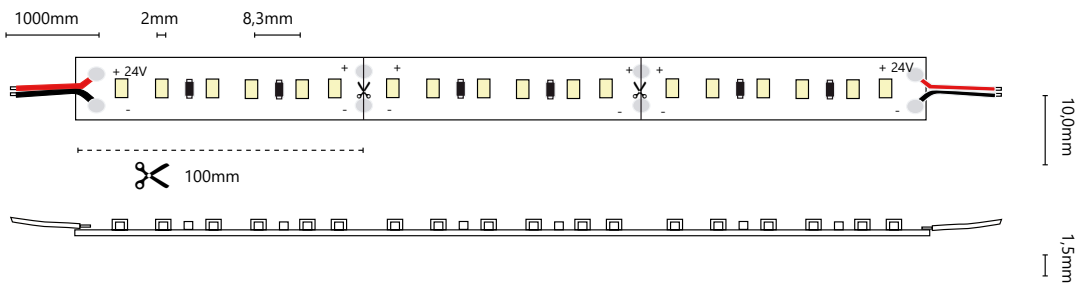

Skizzen:

LW-FLEX-13 STANDARD