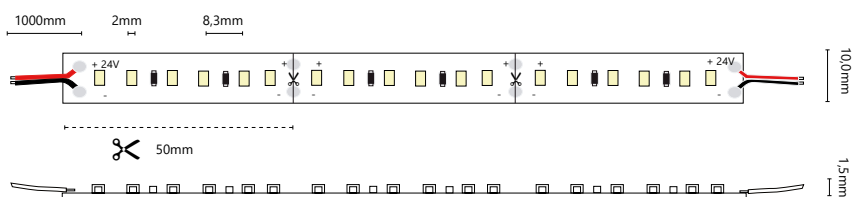

Skizzen:

LW-FLEX-13 STANDARD

LW-FLEX-21 STANDARD

LW-FLEX-26 STANDARD

LW-FLEX-RGB+W

LW-FLEX-RGB

Artikelübersicht:

Artikelnummer	Produktname	W	K	lm	IP	CRI	...
LW24-SW-13-IP20	LW-FLEX-13 STANDARD	13W/m	2700K	1125lm/m	IP20	95Ra	60/m
LW24-WW-13-IP20	LW-FLEX-13 STANDARD	13W/m	3000K	1195lm/m	IP20	95Ra	60/m
LW24-NW-13-IP20	LW-FLEX-13 STANDARD	13W/m	4000K	1150lm/m	IP20	95Ra	60/m
LW24-SW-21-IP20	LW-FLEX-21 STANDARD	21W/m	2700K	1807lm/m	IP20	95Ra	96/m
LW24-WW-21-IP20	LW-FLEX-21 STANDARD	21W/m	3000K	1902lm/m	IP20	95Ra	96/m
LW24-NW-21-IP20	LW-FLEX-21 STANDARD	21W/m	4000K	1997lm/m	IP20	95Ra	96/m
LW24-SW-26-IP20	LW-FLEX-26 STANDARD	26W/m	2700K	2242lm/m	IP20	95Ra	120/m
LW24-WW-26-IP20	LW-FLEX-26 STANDARD	26W/m	3000K	2360lm/m	IP20	95Ra	120/m
LW24-NW-26-IP20	LW-FLEX-26 STANDARD	26W/m	4000K	2478lm/m	IP20	95Ra	120/m
LW24-RGBW-18-IP20	LW-FLEX-RGB+W	18W/m	RGB+W 3000K	R = 98lm/m G = 362lm/m B = 90lm/m W = 320lm/m	IP20	80Ra	60/m
LW24-RGB-23-IP20	LW-FLEX-RGB	23W/m	RGB	R = 230lm/m G = 550lm/m B = 120lm/m	IP20	80Ra	96/m