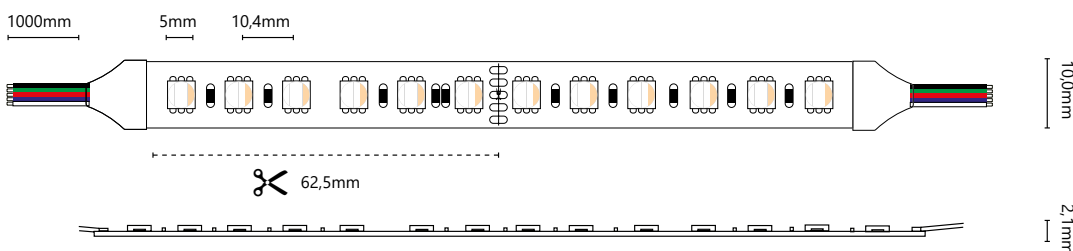

Produktfamilie

STANDARD STRIPES IP20

Flexible LED-Stripes mit selbstklebender Rückseite, Lebensdauer bis zu 50.000 Stunden, exkl. Konverter/ Steuergerät, exkl. Kühlprofil, max. Länge pro Einspeisung: 5m, erhältlich per Laufmeter

Skizzen:

LW-FLEX-13 STANDARD

LW-FLEX-21 STANDARD

LW-FLEX-26 STANDARD

LW-FLEX-RGB+W

LW-FLEX-RGB

Artikelübersicht:

Artikelnummer	Produktname	W	K	lm	IP	CRI	...
LW24-SW-13-IP20	LW-FLEX-13 STANDARD	13W/m	2700K	1125lm/m	IP20	95Ra	60/m
LW24-WW-13-IP20	LW-FLEX-13 STANDARD	13W/m	3000K	1195lm/m	IP20	95Ra	60/m
LW24-NW-13-IP20	LW-FLEX-13 STANDARD	13W/m	4000K	1150lm/m	IP20	95Ra	60/m
LW24-SW-21-IP20	LW-FLEX-21 STANDARD	21W/m	2700K	1807lm/m	IP20	95Ra	96/m
LW24-WW-21-IP20	LW-FLEX-21 STANDARD	21W/m	3000K	1902lm/m	IP20	95Ra	96/m
LW24-NW-21-IP20	LW-FLEX-21 STANDARD	21W/m	4000K	1997lm/m	IP20	95Ra	96/m
LW24-SW-26-IP20	LW-FLEX-26 STANDARD	26W/m	2700K	2242lm/m	IP20	95Ra	120/m
LW24-WW-26-IP20	LW-FLEX-26 STANDARD	26W/m	3000K	2360lm/m	IP20	95Ra	120/m
LW24-NW-26-IP20	LW-FLEX-26 STANDARD	26W/m	4000K	2478lm/m	IP20	95Ra	120/m
LW24-RGBW-18-IP20	LW-FLEX-RGB+W	18W/m	RGB+W 3000K	R = 98lm/m G = 362lm/m B = 90lm/m W = 320lm/m	IP20	80Ra	60/m
LW24-RGB-23-IP20	LW-FLEX-RGB	23W/m	RGB	R = 230lm/m G = 550lm/m B = 120lm/m	IP20	80Ra	96/m