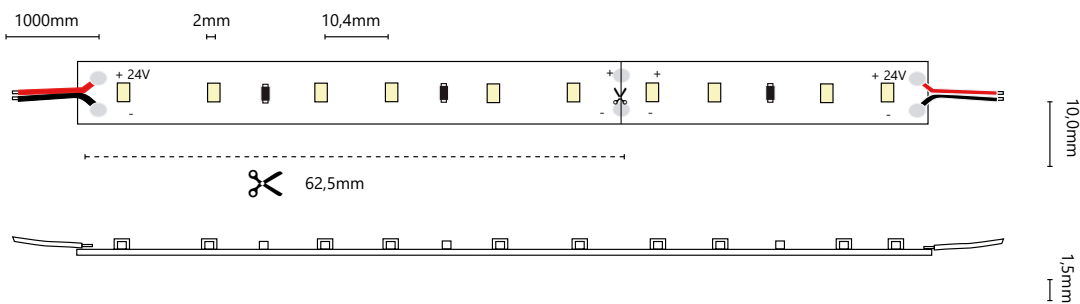

Skizzen:

LW-FLEX-13 STANDARD

LW-FLEX-21 STANDARD

LW-FLEX-26 STANDARD

LW-FLEX-RGB+W

LW-FLEX-RGB

Artikelübersicht:

Artikelnummer	Produktname	W	K	lm	IP	CRI	...
LW24-SW-13-IP20	LW-FLEX-13 STANDARD	13W/m	2700K	1125lm/m	IP20	95Ra	60/m
LW24-WW-13-IP20	LW-FLEX-13 STANDARD	13W/m	3000K	1195lm/m	IP20	95Ra	60/m
LW24-NW-13-IP20	LW-FLEX-13 STANDARD	13W/m	4000K	1150lm/m	IP20	95Ra	60/m
LW24-SW-21-IP20	LW-FLEX-21 STANDARD	21W/m	2700K	1807lm/m	IP20	95Ra	96/m
LW24-WW-21-IP20	LW-FLEX-21 STANDARD	21W/m	3000K	1902lm/m	IP20	95Ra	96/m
LW24-NW-21-IP20	LW-FLEX-21 STANDARD	21W/m	4000K	1997lm/m	IP20	95Ra	96/m
LW24-SW-26-IP20	LW-FLEX-26 STANDARD	26W/m	2700K	2242lm/m	IP20	95Ra	120/m
LW24-WW-26-IP20	LW-FLEX-26 STANDARD	26W/m	3000K	2360lm/m	IP20	95Ra	120/m
LW24-NW-26-IP20	LW-FLEX-26 STANDARD	26W/m	4000K	2478lm/m	IP20	95Ra	120/m
LW24-RGBW-18-IP20	LW-FLEX-RGB+W	18W/m	RGB+W 3000K	R = 98lm/m G = 362lm/m B = 90lm/m W = 320lm/m	IP20	80Ra	60/m
LW24-RGB-23-IP20	LW-FLEX-RGB	23W/m	RGB	R = 230lm/m G = 550lm/m B = 120lm/m	IP20	80Ra	96/m