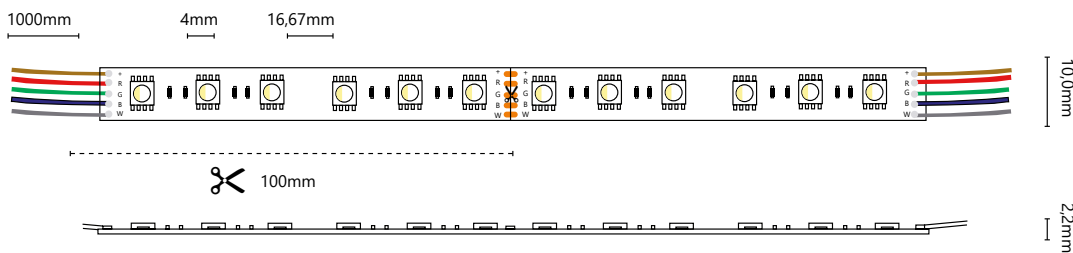

Produktfamilie

STANDARD STRIPES IP20

Flexible LED-Stripes mit selbstklebender Rückseite, Lebensdauer bis zu 50.000 Stunden, exkl. Konverter/ Steuergerät, exkl. Kühlprofil, max. Länge pro Einspeisung: 5m, erhältlich per Laufmeter

Skizzen:

LW-FLEX-13 STANDARD

LW-FLEX-21 STANDARD

LW-FLEX-26 STANDARD

LW-FLEX-RGB+W

LW-FLEX-RGB

Artikelübersicht:

Artikelnummer	Produktname	W	K	lm	IP	CRI	...
LW24-SW-13-IP20	LW-FLEX-13 STANDARD	13W/m	2700K	1125lm/m	IP20	95Ra	60/m
LW24-WW-13-IP20	LW-FLEX-13 STANDARD	13W/m	3000K	1195lm/m	IP20	95Ra	60/m
LW24-NW-13-IP20	LW-FLEX-13 STANDARD	13W/m	4000K	1150lm/m	IP20	95Ra	60/m
LW24-SW-21-IP20	LW-FLEX-21 STANDARD	21W/m	2700K	1807lm/m	IP20	95Ra	96/m
LW24-WW-21-IP20	LW-FLEX-21 STANDARD	21W/m	3000K	1902lm/m	IP20	95Ra	96/m
LW24-NW-21-IP20	LW-FLEX-21 STANDARD	21W/m	4000K	1997lm/m	IP20	95Ra	96/m
LW24-SW-26-IP20	LW-FLEX-26 STANDARD	26W/m	2700K	2242lm/m	IP20	95Ra	120/m
LW24-WW-26-IP20	LW-FLEX-26 STANDARD	26W/m	3000K	2360lm/m	IP20	95Ra	120/m
LW24-NW-26-IP20	LW-FLEX-26 STANDARD	26W/m	4000K	2478lm/m	IP20	95Ra	120/m
LW24-RGBW-18-IP20	LW-FLEX-RGB+W	18W/m	RGB+W 3000K	R = 98lm/m G = 362lm/m B = 90lm/m W = 320lm/m	IP20	80Ra	60/m
LW24-RGB-23-IP20	LW-FLEX-RGB	23W/m	RGB	R = 230lm/m G = 550lm/m B = 120lm/m	IP20	80Ra	96/m