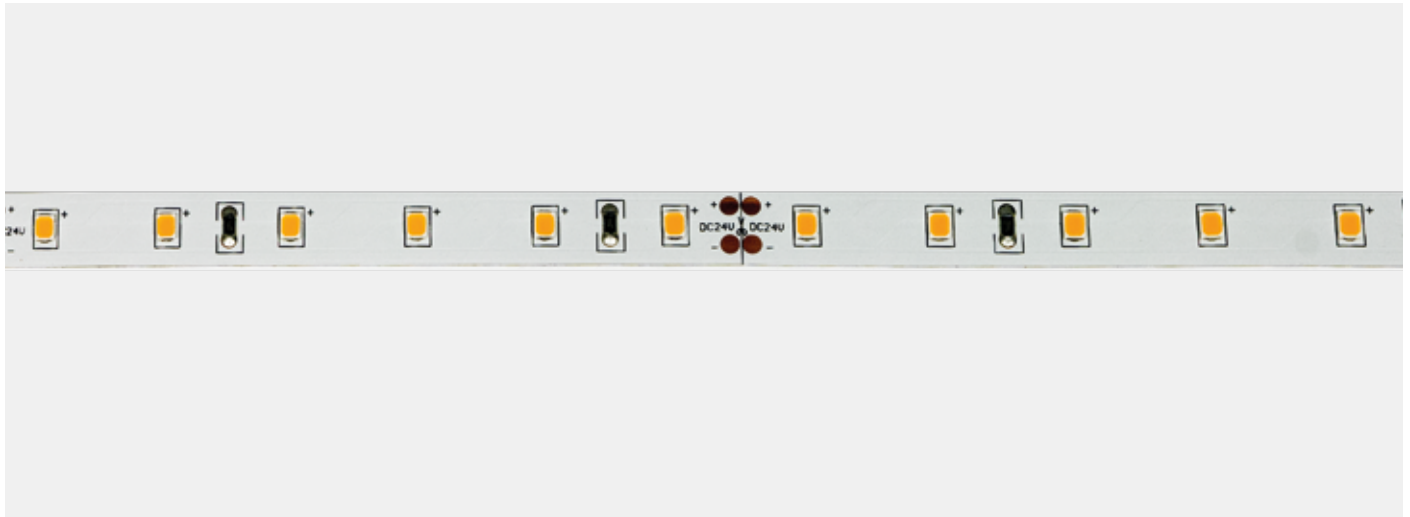

Produktfamilie

STANDARD STRIPES IP20

Flexible LED-Stripes mit selbstklebender Rückseite, Lebensdauer bis zu 50.000 Stunden, exkl. Konverter/ Steuergerät, exkl. Kühlprofil, max. Länge pro Einspeisung: 5m, erhältlich per Laufmeter

EIGENSCHAFTEN

- 5 Wattagen zur Auswahl
- Farbtemperatur 2700K, 3000K, 4000K, RGB, RGB+W
- Schutzart: IP20
- Schutzklasse: 3
- CRI>95Ra
- CRI>80Ra (RGB + RGB+W)
- Ausgangsspannung 24V DC

VORTEILE

- Standard Stripes - ältere Generation an LED Stripes

Produktübersicht:

Typen:

LW-FLEX-13 STANDARD

LW-FLEX-21 STANDARD

LW-FLEX-26 STANDARD

LW-FLEX-RGB+W

LW-FLEX-RGB

Lichtfarbe:

2700K superwarmweiss

3000K warmweiss

4000K neutralweiss

RGB+W (3000K)

RGB

Technische Informationen:

LW-FLEX-13 STANDARD

LED:	2835 High Brightness SMD LED		
Watt Total:	13W/ Meter		
Nettolumen:	1125lm/m	1195lm/m	1150lm/m
Kelvin (CCT):	2700K	3000K	4000K
CRI:	>95Ra		
Anzahl LEDs:	60 LEDs/ Meter		
Lebenserwartung:	50.000 Stunden		
Spannung:	24V DC		