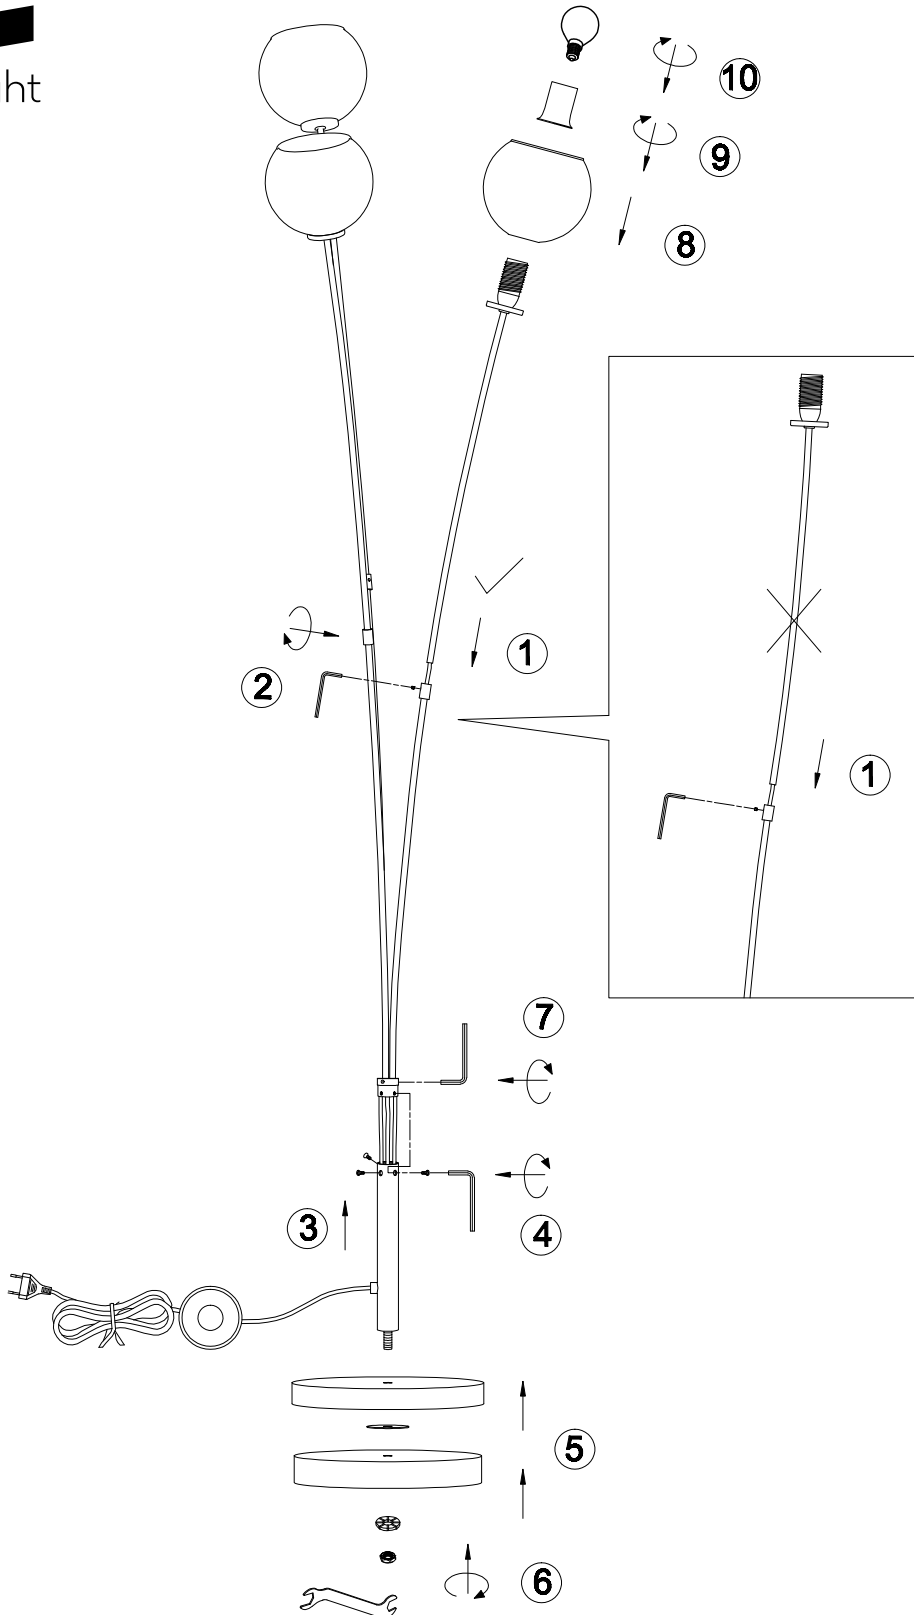

(SR) UPOZORENJE!

Prije početka montaže, pažljivo pročitajte sigurnosne upute!

(UK) ПОПЕРЕДЖЕННЯ!

Перед розбиранням, будь ласка, уважно прочитайте інструкції з техніки безпеки!

230V ~ 50Hz, 3 x E14 / max. 10W