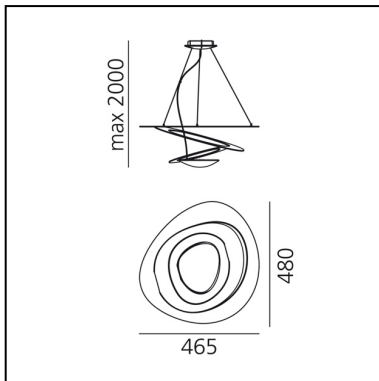

## LUMINAIRE

- Watt: **27W**
- Spannung (V): **220V-240V**
- Lichtstrom (lm): **2753lm**
- CCT: **3000K**
- Efficiency: **96%**
- Efficacy: **101.96lm/W**
- CRI: **90**
- Dimmable Typology: **Push**

## DIMENSION

- Länge: **cm 46.5**
- Breite: **cm 48**
- Höhe: **cm 13**
- Max Höhe von der Decke: **cm 200**
- Glühdrahttest: **650°**