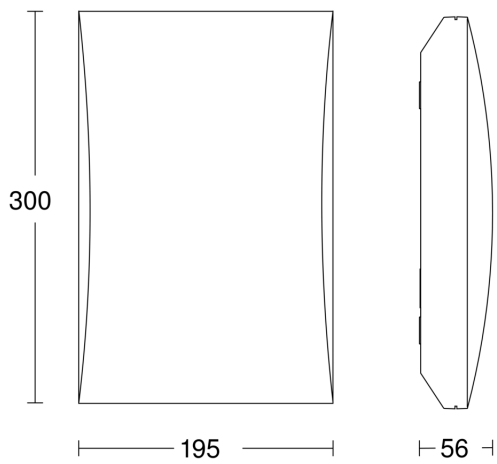

## Technische Daten

Abmessungen (L x B x H)	56 x 300 x 195 mm
Netzanschluss	220 – 240 V / 50 – 60 Hz
Sensortechnologie	Lichtsensor
Leistung	4,9 W
Vernetzung	Nein
Slavebetrieb einstellbar	Nein
gemessener Lichtstrom (360°)	440 lm
Stroboskop-Effekt (SVM)	0,2 SVM
Effizienz	90 lm/W
Gesamtprodukt Effizienz	90 lm/W
Farbtemperatur	3000 K
Farbabweichung LED	SDCM3
Farbwiedergabeindex	= 82
Mit Leuchtmittel	Ja, STEINEL LED-System
Leuchtmittel	LED nicht austauschbar
Lebensdauer LED (Max. °C)	50000 Std
Lebensdauer LED L70B50 (25°)	> 60000 Std
Lichtstromrückgang nach LM80	L70B10
Sockel	Ohne
LED Kühlsystem	Passive Thermo Control

## Maßzeichnung