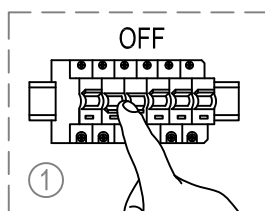

miloox[®]

Model: 1744.181

G9 x 2 x 40W MAX,
220~240V 50/60Hz

Imported from Sforzin Illuminazione,
Viale dell'industria 21.20037.Paderno
Dugnano-Milano Italy.Made in China
www.miloox.it

DESIGN: ARCH.DAVIDE NEGRI