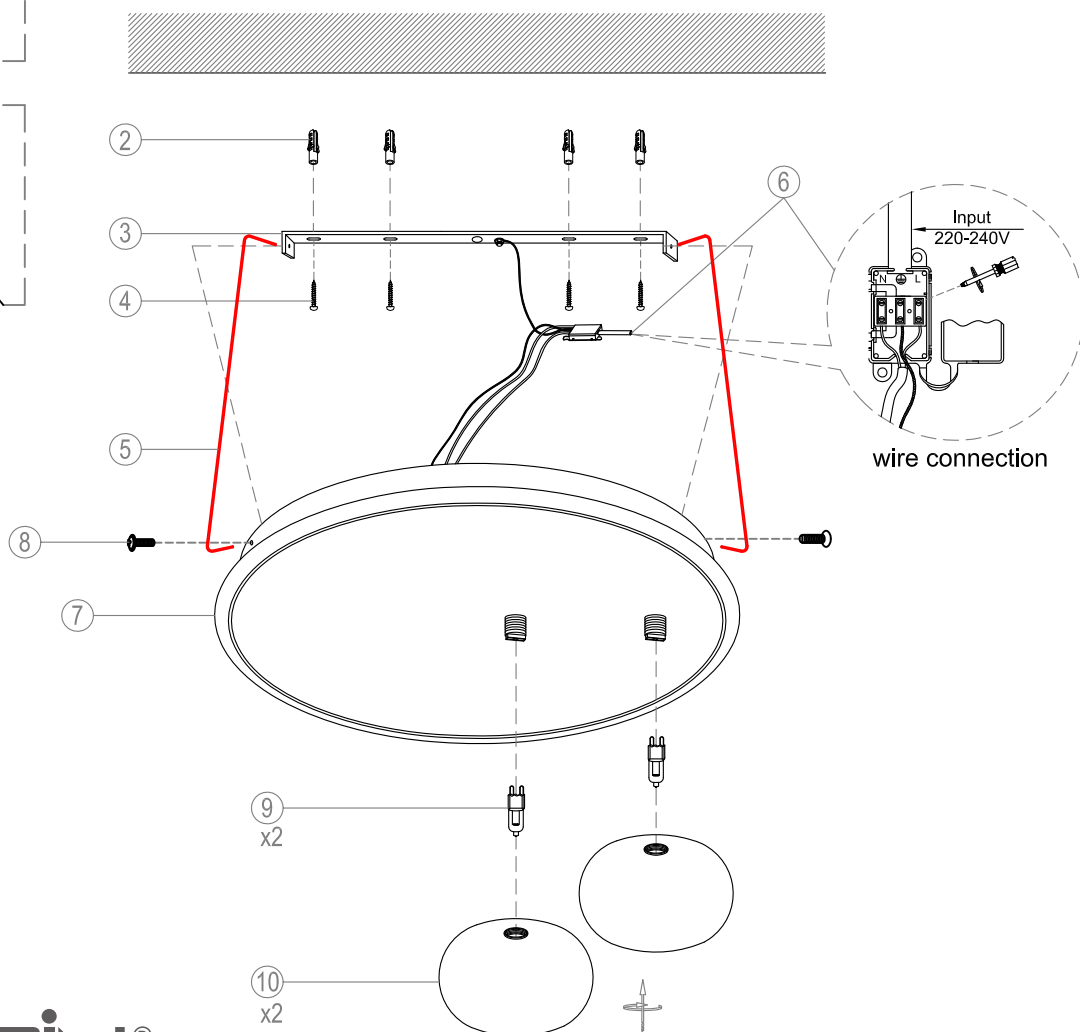

miloox[®]

Model: 1744.181

G9 x 2 x 40W MAX,
220~240V 50/60Hz

Imported from Sforzin Illuminazione,
Viale dell'industria 21.20037.Paderno
Dugnano-Milano Italy.Made in China
www.miloox.it

DESIGN: ARCH.DAVIDE NEGRI