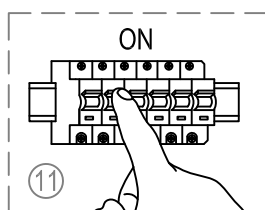

miloox[®]

Model: 1744.181

G9 x 2 x 40W MAX,
220~240V 50/60Hz

Imported from Sforzin Illuminazione,
Viale dell'industria 21.20037.Paderno
Dugnano-Milano Italy.Made in China
www.miloox.it

DESIGN: ARCH.DAVIDE NEGRI