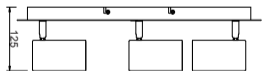

# Lindby

UOM: mm

**Art.-No.: 9624828**

3x GU10 LED

max. 10W

230V~50Hz

IP20

LUQOM Holding GmbH · Rabanusstraße 16 D-36037 Fulda · [www.lindby.eu](http://www.lindby.eu)