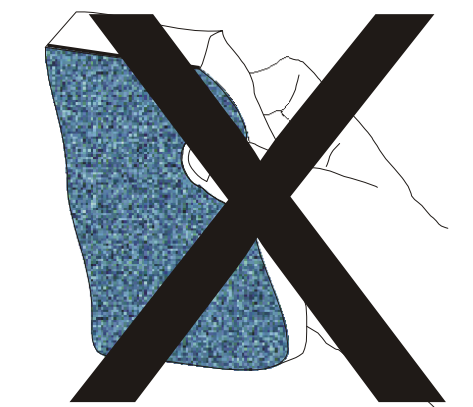

IT - ATTENZIONE!!!

Non utilizzare panni abrasivi e/o solventi.

EN - WARNING!!!

Avoiding the use of chemical solvents and/or abrasive cloths.

ES - ATENCION!!!

No utilizar panos abrasivos y solventes.

FR - ATTENTION!!!

Ne pas utiliser de chiffons abrasifs ou de dissolvants.

DE - ACHTUNG!!!

Abschleifende tuche und/oder losungsmittel nicht benutzen.