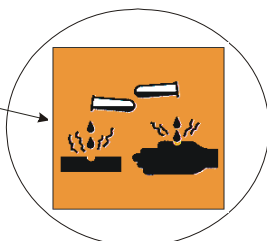

IT - ATTENZIONE!!!

Non utilizzare panni abrasivi e/o solventi.

EN - WARNING!!!

Avoiding the use of chemical solvents and/or abrasive cloths.

ES - ATENCION!!!

No utilizar panos abrasivos y solventes.

FR - ATTENTION!!!

Ne pas utiliser de chiffons abrasifs ou de dissolvants.

DE - ACHTUNG!!!

Abschleifende tuche und/oder losungsmittel nicht benutzen.