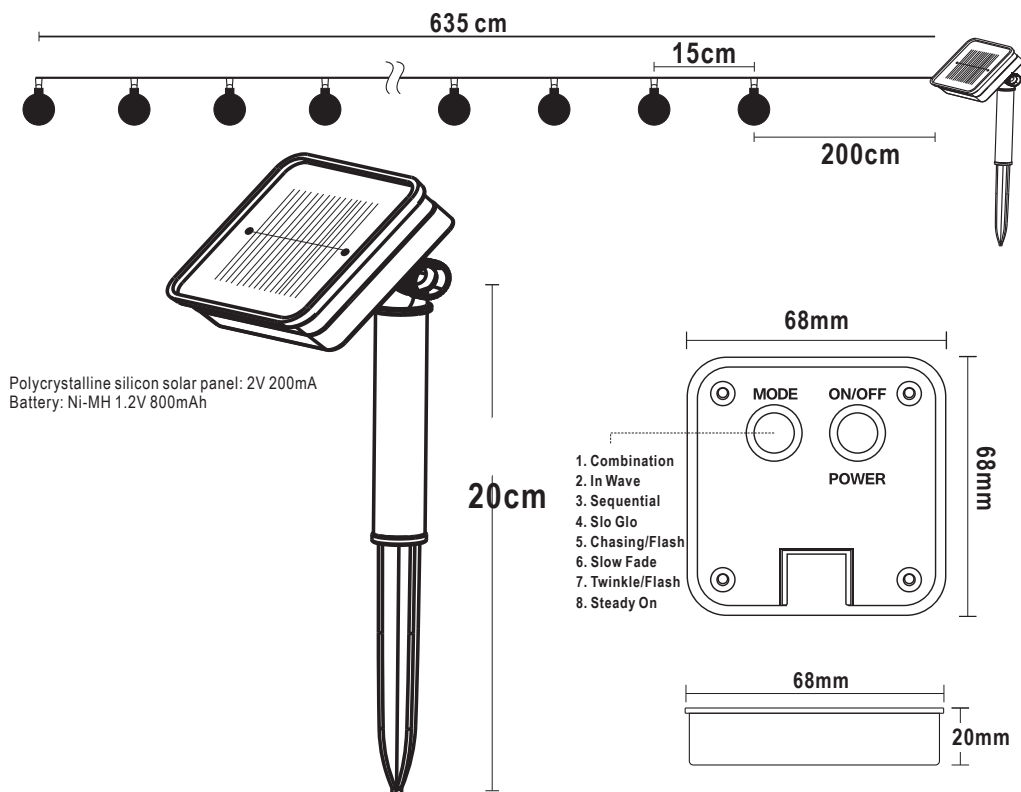

10014260

Polycrystalline silicon Solar Panel: 2V 200mA
Battery: Ni-MH 1.2V 800mA rechargeable battery

(DE) Bestimmungsgemäße Verwendung

(EN) Intended use | (FR) Utilisation conforme | (NL) Beoogd gebruik | (PL) Stosowanie zgodnie z przeznaczeniem | (NO) Riktig bruk | (DK) Korrekt brug
(SE) Avsedd användning | (FI) Määräystenmukainen käyttö | (IT) Impiego appropriato | (ES) Uso prescrito | (CZ) Použití v souladu s určením
(PT) Utilização correta | (GR) Ενδεδειγμένη χρήση | (SK) Predpokladané použitie | (EE) Eeldatav kasutus | (LV) Paredzams lietojums
(LT) Numatomas naudojimas | (RO) Utilizare intenționată | (SI) Predvidena uporaba | (HR) Namjenska upotreba | (HU) Tervezett felhasználás
(BG) предназначена употреба | (AL) Përdorimi i parashikuar | (MK) Предвидена употреба | (TR) Amaçlı kullanım | (UK) Призначене використання
(BA,ME,RS) Namjenska upotreba