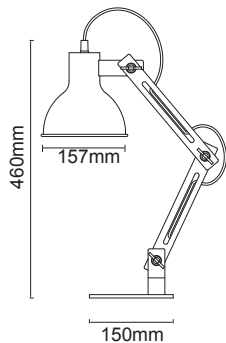

# Lindby

**Art.-No.: 9621151**

1x E27 LED  
max. 15W  
230V~50Hz

LUQOM Holding GmbH · Rabanusstraße 16 D-36037 Fulda · [www.lindby.eu](http://www.lindby.eu)