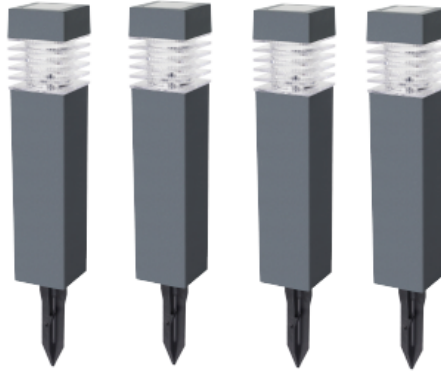

4018391

0,06W LED
1,2V 200mAh "AAA" Ni-MH battery

(DE) Bestimmungsgemäße Verwendung

(GB) Intended use / (FR) Utilisation conforme / (NL) Beoogd gebruik / (PL) Stosowanie zgodnie z przeznaczeniem / (NO) Riktig bruk / (DK) Korrekt brug / (SE) Avsedd användning / (FI) Määräystenmukainen käyttö / (IT) Impiego appropriato / (ES) Uso prescrito / (CZ) Použití v souladu s určením / (PT) Utilização correta / (GR) Ενδεδειγμένη χρήση

(DE)	Als Solarleuchte im Außenbereich	(GB)	Provided for use as solar lamp, outdoors
(FR)	En tant que lampe solaire, à l'extérieure	(NL)	Als solarlamp buitenshuis
(PL)	Solarna jako lampa na zewnątrz	(NO)	Som solcelle-lampe utendørs
(DK)	Som solcelle-lampe udendørs	(SE)	Används som fast solarlampa utomhus
(FI)	Kiinteä käyttö ulkotilojen aurinkokäyttöisenä valaisimena	(IT)	Impiego fisso come lampada solare in ambienti esterni
(ES)	Empleo fijo en tanto lámpara solar en el exterior	(CZ)	Stacionární použití jako solární osvětlení v exteriéru
(PT)	Aplicação fixa como luminária solar em exteriores	(GR)	Σταθερή χρήση ως ηλιακό φωτιστικό σε εξωτερικό χώρο