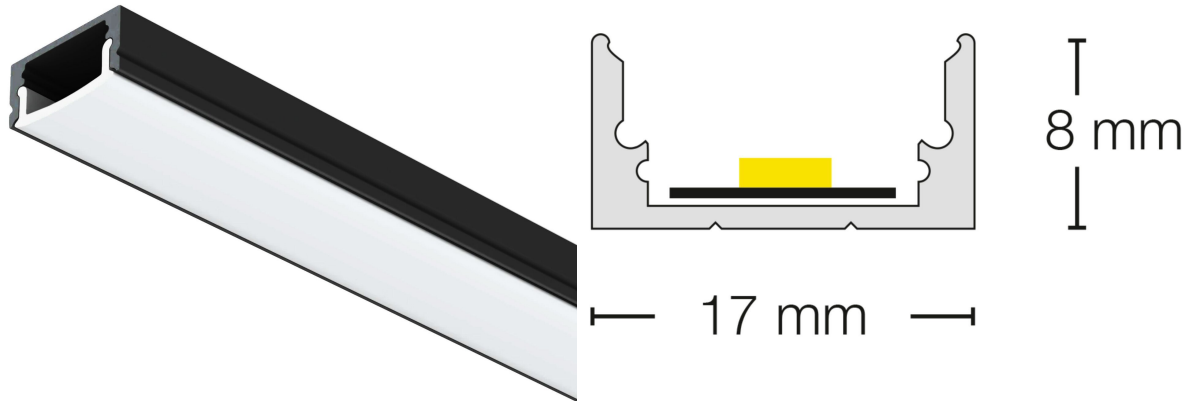

Datasheet | S40100B

SLC Pro A1 2m Oberfläche Niedrig Schwarz

Schlankes und niedriges Aluminiumprofil. Empfohlen für indirekte Beleuchtung durch kurze Distanz zwischen LED-Leiste und Abdeckung.

Mechanical

| | |
|-------------------|-------------------|
| Installation Type | Aufbau |
| Material, main | Aluminium |
| Colour | Schwarz |
| Surface treatment | Pulverbeschichtet |
| UV-resistant | Yes |
| Suitable for | Innen / Außen |

Dimensions

| | |
|--------------------|---------|
| Height | 8 mm |
| Width | 17 mm |
| LED-Strip length | 2 m |
| Length | 2000 mm |
| Product net weight | 204 g |
| Inner height | 6.8 mm |
| Inner width | 12.3 mm |