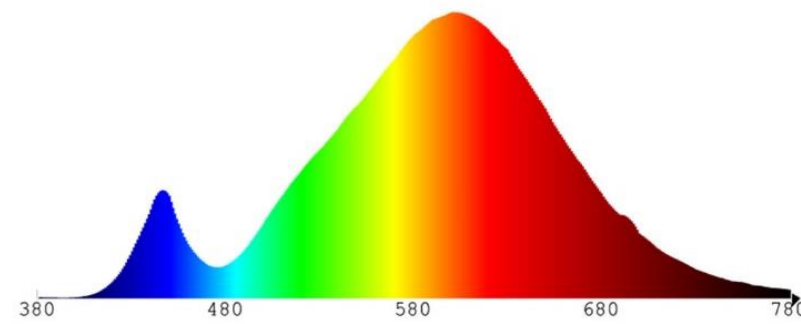

Die Eigenschaften gelten für die z. Zt. auf Lager vorhandenen Versionen.

Im Handel befindliche Lagerware desselben Modells kann abweichen! IDV Import- und Direkt-Vertriebsges.mbh Birkenweiherstr.2 63505 Langenselbold