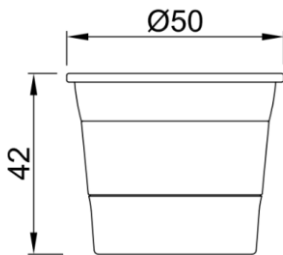

gemäß EU-Verordnung Nr. 2019/2015

Hinweise und Empfehlungen

Empfehlung für die Entsorgung der Leuchte

<http://www.megatron-licht.eu>

Dimmerempfehlung

<https://www.megatron-licht.eu/assets/megatron-dimmerliste.pdf>

Abmessungsskizze