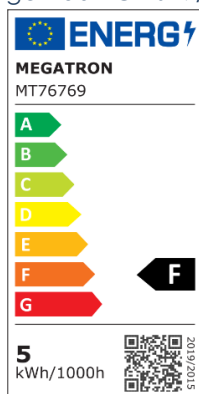

gemäß EU-Verordnung Nr. 2019/2015

Artikel-Nr.: MT76769TI

MEGATRON PRO KOIN FLEX SET 4,9W/930
(dimmbar)

Set LED Modul MT76769 + Aufsatzring Weiß MT76812

EAN-Code: 4020856894963

Allgemeine Eigenschaften

Beleuchtungstechnologie.....	LED
Lampensockel.....	Steckklemme
Lampentyp	DLS
Vernetzte Lichtquelle(CLS):.....	Nein
Nennlebensdauer(L70 B50)	50.000 Std.
Schaltzyklen.....	>40.000x
Betriebstemperaturbereich	-20 bis +40° C
EPREL Nr.:.....	1882569
Farblich abstimmbare Lichtquelle:.....	Nein
Lichtquelle mit hoher Leuchtdichte:	Nein
Blendschutzschild:.....	Nein
Hülle:	-

Umwelteigenschaften

Energieeffizienzklasse	F
------------------------------	---

Energieverbrauchskennzeichnung

gemäß VO 2019/2015

Produktabmessungen

Höhe.....	42 mm
Breite.....	50 mm
Tiefe	50 mm
Gewicht	86 g

Elektrische Kenndaten

Netzspannung	MLS 230V AC
Stromstärke.....	26mA
Leistungsaufnahme.....	4,9 W
Bemessungsleistungsaufnahme.....	4,9 W
Gewichteter Energieverbrauch	5 kWh/1.000 h
Verschiebungsfaktor	λ 0,5
Dimmbar?	Ja
Zündzeit	< 0,5 s
Anlaufzeit ¹	sofort voller Lichtstrom
Äquivalenz-Leistung ²	-

Lichttechnische Eigenschaften

Farbkennung	930
Lichtfarbe	Warmweiß
Farbtemperatur	3000K
Farbwertanteile x.....	N/A
Farbwertanteile y.....	N/A
Farbwiedergabe	Ra 90
Nennlichtstrom	450 lm
Bemessungsnutzlichtstrom (90°)	410 lm
Spitzenlichtstärke (cd).....	820 cd
Bemessungshalbwertswinkel.....	38°
Lampenlichtstromerhalt ³	0,7
Farbkonsistenz SDCM	< 6
Lebensdauerfaktor	0,
Wert des R9-Farbwiedergabeindex	60
Flimmer-Messgröße (Pst LM).....	1,0
Messgröße für Stroboskop-Effekte (SVM)	0,4