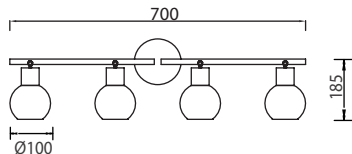

Lindby

UOM:mm

Art.-No.: 9620024

4x E14 LED
max. 10W
230V~50Hz

LUQOM Holding GmbH · Rabanusstraße 16 D-36037 Fulda · www.lindby.eu