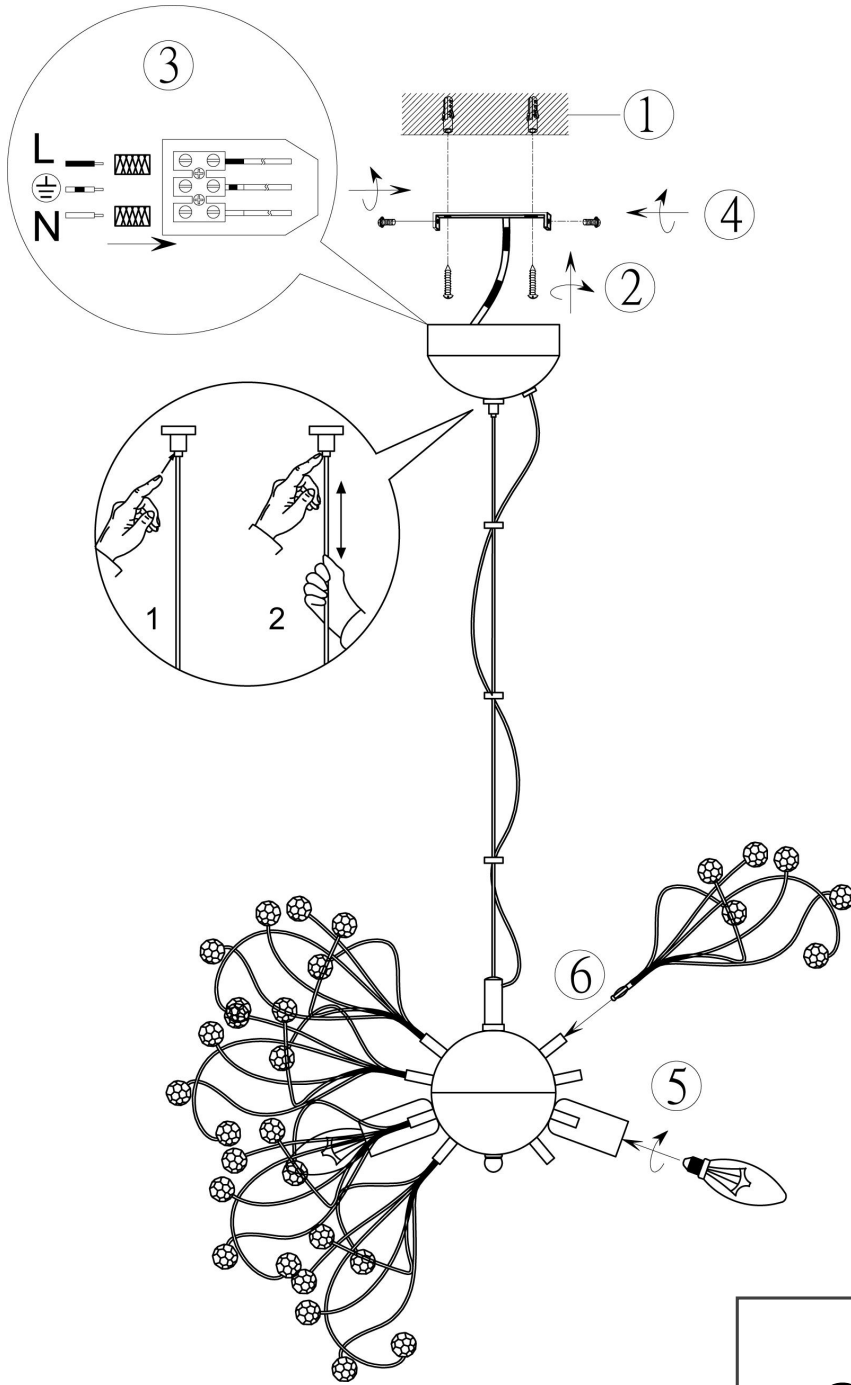

(SR) UPOZORENJE!

Prije početka montaže, pažljivo pročitajte sigurnosne upute!

(UK) ПОПЕРЕДЖЕННЯ!

Перед розбиранням, будь ласка, уважно прочитайте інструкції з техніки безпеки!

230V ~ 50Hz,
5 x E14/max. 25W