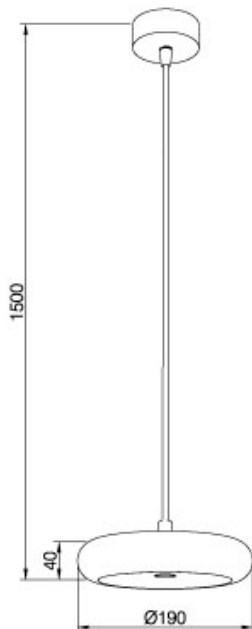

Spezifikationen

IP20

Installation auf brennbaren Oberflächen

Klasse I

Abmessungen:

Effizienz label:

p

Pujol
iluminación