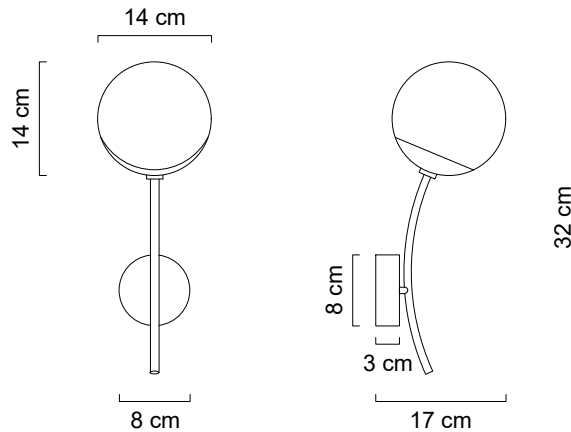

10026009

1x E14 LED max. 10W
230V ~ 50Hz

(DE) Bestimmungsgemäße Verwendung

(GB) Intended use / (FR) Utilisation conforme / (NL) Beoogd gebruik / (PL) Stosowanie zgodnie z przeznaczeniem / (NO) Riktig bruk / (DK) Korrekt brug / (SE) Avsedd användning / (FI) Määräystenmukainen käyttö

(IT) Impiego appropriato / (ES) Uso prescrito / (CZ) Použití v souladu s určením / (PT) Utilização correta / (GR) Ενδεδειγμένη χρήση

(DE) Ortsfeste Verwendung als Wandleuchte im Innenbereich	(GB) Provided for stationary indoor use on the wall
(FR) Installation fixe en tant que Applique à l'intérieur	(NL) Vast gebruik als wandlamp binnenshuis
(PL) Do montażu stacjonarnego jako lampa ścienna do wnętrza	(NO) Til stasjonært bruk som vegglyppe innendørs
(DK) Til stationær brug som væglampe indendørs	(SE) Används som fast vägglyppa inomhus
(FI) Kiinteä käyttö sisätilojen seinävalaistuksena	(IT) Impiego fisso come lampada a muro in ambienti interni
(ES) Empleo fijo como lámpara de pared en interiores	(CZ) Stacionární použití jako nástěnná lampa v interiéru
(PT) Aplicação fixa como lâmpada de parede em interiores	(GR) Σταθερή χρήση ως φωτιστικό τοίχου σε εσωτερικό χώρο