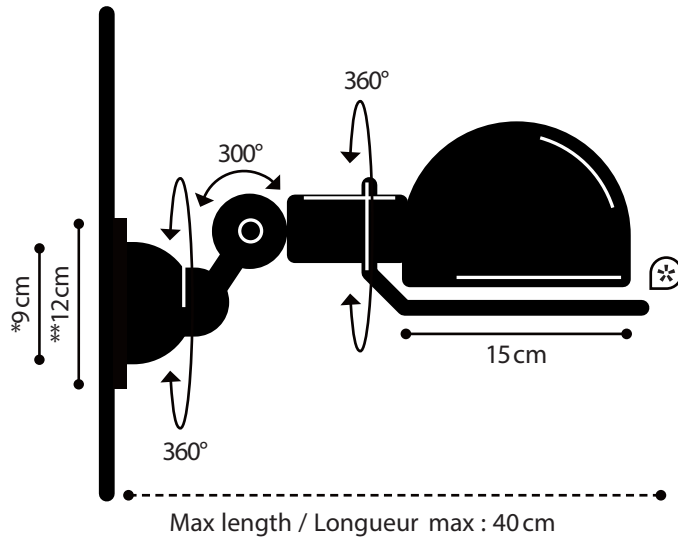

EN OPTION

- Switch | Interrupteur
- Switch + Cordon | Interrupteur + Cordon
- Switch position : Head | Position de l'interrupteur : Réflecteur

INCLUS

- Back plate | Rosace de fixation
- Circle handling | Cercle de manipulation

WALL LAMP

MATERIAL

Steel - Cast aluminium
Porcelain (socket)

WEIGHT

Net weight : 1.40 kg
Brut weight : 1.64 kg

DIMENSIONS

Head : 15 cm
*Ø 90 mm base to screw
**Ø 120 mm back plate

PACKAGING

36/22/15 cm

APPLIQUE MURALE

MATERIAUX

Acier - Fonte d'aluminium
Porcelaine (douille)

POIDS

Poids net : 1.40 kg
Poids brut : 1.64 kg

DIMENSIONS

Réflecteur : 15 cm
*Socle à visser ø 90 mm
**Rosace de fixation ø 120 mm

PACKAGING

36/22/15 cm