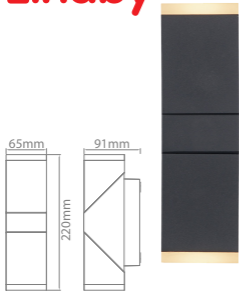

# Lindby

**Art.-No.: 9932007**

incl. LED L9001740  
1450 lm Modul  
700 lm Lamp  
T1, 4W LED  
13W Total  
230V~50Hz  
3000 K  
CRI >80  
30000 h  
15000 ON/OFF

IP54

UK  
CA

LUQOM Holding GmbH · Rabanusstraße 16 D-36037 Fulda · [www.lindby.eu](http://www.lindby.eu)