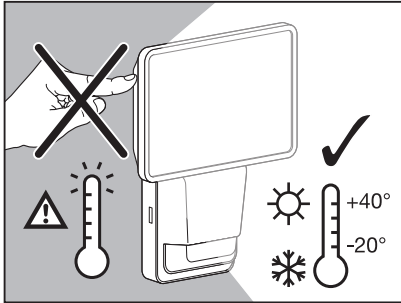

ENDURA PRO LUMINAIRES

**ENDURA PRO
FLOOD SENSOR
15W**

**ENDURA PRO
FLOOD SENSOR
27W**

**ENDURA PRO
SPOT SENSOR
8W**

**ENDURA PRO
SPOT SENSOR
16W**

	EAN	l x w x h [mm]	W	lm	lm/W	K	IP	IK
E PRO FLOOD S 15W 840 IP55 WT	4058075228788	151x56x205	15	1500	100	4000	55	05
E PRO FLOOD S 15W 840 IP55 DG	4058075228801	151x56x205	15	1500	100	4000	55	05
E PRO FLOOD S 27W 840 IP55 WT	4058075228825	201x56x225	27	3000	107	4000	55	05
E PRO FLOOD S 27W 840 IP55 DG	4058075228849	201x56x225	27	3000	107	4000	55	05
E PRO SPOT S 8W 840 IP55 WT	4058075228863	87x58x187	8	750	88	4000	55	05
E PRO SPOT S 8W 840 IP55 DG	4058075228887	87x58x187	8	750	88	4000	55	05
E PRO SPOT S 16W 840 IP55 WT	4058075228900	177x58x187	16	1500	88	4000	55	05
E PRO SPOT S 16W 840 IP55 DG	4058075228924	177x58x187	16	1500	88	4000	55	05

	EAN	°C	V _{AC}	Hz	PF	R _a	⚖️
E PRO FLOOD S 15W 840 IP55 WT	4058075228788	-20...+40	220-240V	50/60 Hz	≥0.88	> 80	0.365 kg
E PRO FLOOD S 15W 840 IP55 DG	4058075228801	-20...+40	220-240V	50/60 Hz	≥0.88	> 80	0.365 kg
E PRO FLOOD S 27W 840 IP55 WT	4058075228825	-20...+40	220-240V	50/60 Hz	≥0.90	> 80	0.480 kg
E PRO FLOOD S 27W 840 IP55 DG	4058075228849	-20...+40	220-240V	50/60 Hz	≥0.90	> 80	0.480 kg
E PRO SPOT S 8W 840 IP55 WT	4058075228863	-20...+40	220-240V	50/60 Hz	≥0.88	> 80	0.305 kg
E PRO SPOT S 8W 840 IP55 DG	4058075228887	-20...+40	220-240V	50/60 Hz	≥0.88	> 80	0.305 kg
E PRO SPOT S 16W 840 IP55 WT	4058075228900	-20...+40	220-240V	50/60 Hz	≥0.88	> 80	0.415 kg
E PRO SPOT S 16W 840 IP55 DG	4058075228924	-20...+40	220-240V	50/60 Hz	≥0.88	> 80	0.415 kg