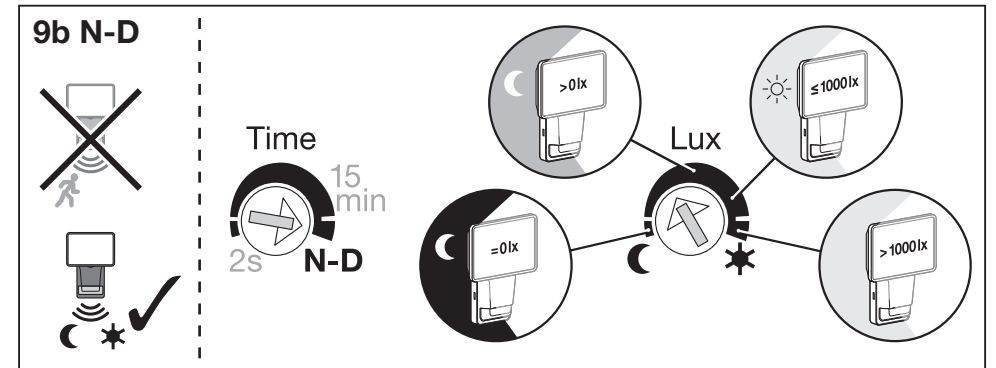

ENDURA PRO LUMINAIRES

**ENDURA PRO
FLOOD SENSOR
15W**

**ENDURA PRO
FLOOD SENSOR
27W**

**ENDURA PRO
SPOT SENSOR
8W**

**ENDURA PRO
SPOT SENSOR
16W**

	EAN	l x w x h [mm]	W	lm	lm/W	K	IP	IK
E PRO FLOOD S 15W 840 IP55 WT	4058075228788	151x56x205	15	1500	100	4000	55	05
E PRO FLOOD S 15W 840 IP55 DG	4058075228801	151x56x205	15	1500	100	4000	55	05
E PRO FLOOD S 27W 840 IP55 WT	4058075228825	201x56x225	27	3000	107	4000	55	05
E PRO FLOOD S 27W 840 IP55 DG	4058075228849	201x56x225	27	3000	107	4000	55	05
E PRO SPOT S 8W 840 IP55 WT	4058075228863	87x58x187	8	750	88	4000	55	05
E PRO SPOT S 8W 840 IP55 DG	4058075228887	87x58x187	8	750	88	4000	55	05
E PRO SPOT S 16W 840 IP55 WT	4058075228900	177x58x187	16	1500	88	4000	55	05
E PRO SPOT S 16W 840 IP55 DG	4058075228924	177x58x187	16	1500	88	4000	55	05

	EAN	°C	V _{AC}	Hz	PF	R _a	⚖️
E PRO FLOOD S 15W 840 IP55 WT	4058075228788	-20...+40	220-240V	50/60 Hz	≥0.88	> 80	0.365 kg
E PRO FLOOD S 15W 840 IP55 DG	4058075228801	-20...+40	220-240V	50/60 Hz	≥0.88	> 80	0.365 kg
E PRO FLOOD S 27W 840 IP55 WT	4058075228825	-20...+40	220-240V	50/60 Hz	≥0.90	> 80	0.480 kg
E PRO FLOOD S 27W 840 IP55 DG	4058075228849	-20...+40	220-240V	50/60 Hz	≥0.90	> 80	0.480 kg
E PRO SPOT S 8W 840 IP55 WT	4058075228863	-20...+40	220-240V	50/60 Hz	≥0.88	> 80	0.305 kg
E PRO SPOT S 8W 840 IP55 DG	4058075228887	-20...+40	220-240V	50/60 Hz	≥0.88	> 80	0.305 kg
E PRO SPOT S 16W 840 IP55 WT	4058075228900	-20...+40	220-240V	50/60 Hz	≥0.88	> 80	0.415 kg
E PRO SPOT S 16W 840 IP55 DG	4058075228924	-20...+40	220-240V	50/60 Hz	≥0.88	> 80	0.415 kg