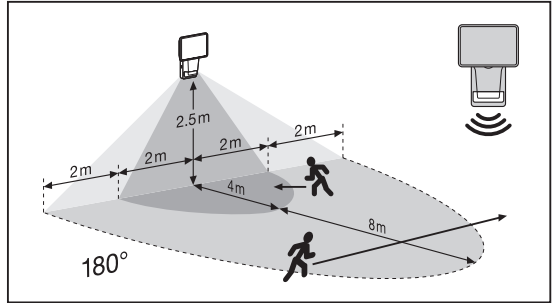

ENDURA PRO LUMINAIRES

**ENDURA PRO
FLOOD SENSOR
15W**

**ENDURA PRO
FLOOD SENSOR
27W**

**ENDURA PRO
SPOT SENSOR
8W**

**ENDURA PRO
SPOT SENSOR
16W**

	EAN	l x w x h [mm]	W	lm	lm/W	K	IP	IK
E PRO FLOOD S 15W 840 IP55 WT	4058075228788	151x56x205	15	1500	100	4000	55	05
E PRO FLOOD S 15W 840 IP55 DG	4058075228801	151x56x205	15	1500	100	4000	55	05
E PRO FLOOD S 27W 840 IP55 WT	4058075228825	201x56x225	27	3000	107	4000	55	05
E PRO FLOOD S 27W 840 IP55 DG	4058075228849	201x56x225	27	3000	107	4000	55	05
E PRO SPOT S 8W 840 IP55 WT	4058075228863	87x58x187	8	750	88	4000	55	05
E PRO SPOT S 8W 840 IP55 DG	4058075228887	87x58x187	8	750	88	4000	55	05
E PRO SPOT S 16W 840 IP55 WT	4058075228900	177x58x187	16	1500	88	4000	55	05
E PRO SPOT S 16W 840 IP55 DG	4058075228924	177x58x187	16	1500	88	4000	55	05

	EAN	°C	V _{AC}	Hz	PF	R _a	⚖️
E PRO FLOOD S 15W 840 IP55 WT	4058075228788	-20...+40	220-240V	50/60 Hz	≥0.88	> 80	0.365 kg
E PRO FLOOD S 15W 840 IP55 DG	4058075228801	-20...+40	220-240V	50/60 Hz	≥0.88	> 80	0.365 kg
E PRO FLOOD S 27W 840 IP55 WT	4058075228825	-20...+40	220-240V	50/60 Hz	≥0.90	> 80	0.480 kg
E PRO FLOOD S 27W 840 IP55 DG	4058075228849	-20...+40	220-240V	50/60 Hz	≥0.90	> 80	0.480 kg
E PRO SPOT S 8W 840 IP55 WT	4058075228863	-20...+40	220-240V	50/60 Hz	≥0.88	> 80	0.305 kg
E PRO SPOT S 8W 840 IP55 DG	4058075228887	-20...+40	220-240V	50/60 Hz	≥0.88	> 80	0.305 kg
E PRO SPOT S 16W 840 IP55 WT	4058075228900	-20...+40	220-240V	50/60 Hz	≥0.88	> 80	0.415 kg
E PRO SPOT S 16W 840 IP55 DG	4058075228924	-20...+40	220-240V	50/60 Hz	≥0.88	> 80	0.415 kg