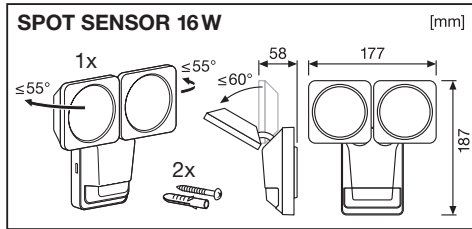

ENDURA PRO LUMINAIRES

**ENDURA PRO
FLOOD SENSOR
15W**

**ENDURA PRO
FLOOD SENSOR
27W**

**ENDURA PRO
SPOT SENSOR
8W**

**ENDURA PRO
SPOT SENSOR
16W**

	EAN	l x w x h [mm]	W	lm	lm/W	K	IP	IK
E PRO FLOOD S 15W 840 IP55 WT	4058075228788	151x56x205	15	1500	100	4000	55	05
E PRO FLOOD S 15W 840 IP55 DG	4058075228801	151x56x205	15	1500	100	4000	55	05
E PRO FLOOD S 27W 840 IP55 WT	4058075228825	201x56x225	27	3000	107	4000	55	05
E PRO FLOOD S 27W 840 IP55 DG	4058075228849	201x56x225	27	3000	107	4000	55	05
E PRO SPOT S 8W 840 IP55 WT	4058075228863	87x58x187	8	750	88	4000	55	05
E PRO SPOT S 8W 840 IP55 DG	4058075228887	87x58x187	8	750	88	4000	55	05
E PRO SPOT S 16W 840 IP55 WT	4058075228900	177x58x187	16	1500	88	4000	55	05
E PRO SPOT S 16W 840 IP55 DG	4058075228924	177x58x187	16	1500	88	4000	55	05

	EAN	°C	V _{AC}	Hz	PF	R _a	⚖️
E PRO FLOOD S 15W 840 IP55 WT	4058075228788	-20...+40	220-240V	50/60 Hz	≥0.88	> 80	0.365 kg
E PRO FLOOD S 15W 840 IP55 DG	4058075228801	-20...+40	220-240V	50/60 Hz	≥0.88	> 80	0.365 kg
E PRO FLOOD S 27W 840 IP55 WT	4058075228825	-20...+40	220-240V	50/60 Hz	≥0.90	> 80	0.480 kg
E PRO FLOOD S 27W 840 IP55 DG	4058075228849	-20...+40	220-240V	50/60 Hz	≥0.90	> 80	0.480 kg
E PRO SPOT S 8W 840 IP55 WT	4058075228863	-20...+40	220-240V	50/60 Hz	≥0.88	> 80	0.305 kg
E PRO SPOT S 8W 840 IP55 DG	4058075228887	-20...+40	220-240V	50/60 Hz	≥0.88	> 80	0.305 kg
E PRO SPOT S 16W 840 IP55 WT	4058075228900	-20...+40	220-240V	50/60 Hz	≥0.88	> 80	0.415 kg
E PRO SPOT S 16W 840 IP55 DG	4058075228924	-20...+40	220-240V	50/60 Hz	≥0.88	> 80	0.415 kg