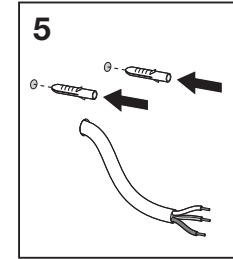

ENDURA PRO LUMINAIRES

**ENDURA PRO
FLOOD SENSOR
15W**

**ENDURA PRO
FLOOD SENSOR
27W**

**ENDURA PRO
SPOT SENSOR
8W**

**ENDURA PRO
SPOT SENSOR
16W**

	EAN	l x w x h [mm]	W	lm	lm/W	K	IP	IK
E PRO FLOOD S 15W 840 IP55 WT	4058075228788	151x56x205	15	1500	100	4000	55	05
E PRO FLOOD S 15W 840 IP55 DG	4058075228801	151x56x205	15	1500	100	4000	55	05
E PRO FLOOD S 27W 840 IP55 WT	4058075228825	201x56x225	27	3000	107	4000	55	05
E PRO FLOOD S 27W 840 IP55 DG	4058075228849	201x56x225	27	3000	107	4000	55	05
E PRO SPOT S 8W 840 IP55 WT	4058075228863	87x58x187	8	750	88	4000	55	05
E PRO SPOT S 8W 840 IP55 DG	4058075228887	87x58x187	8	750	88	4000	55	05
E PRO SPOT S 16W 840 IP55 WT	4058075228900	177x58x187	16	1500	88	4000	55	05
E PRO SPOT S 16W 840 IP55 DG	4058075228924	177x58x187	16	1500	88	4000	55	05

	EAN	°C	V _{AC}	Hz	PF	R _a	⚖️
E PRO FLOOD S 15W 840 IP55 WT	4058075228788	-20...+40	220-240V	50/60 Hz	≥0.88	> 80	0.365 kg
E PRO FLOOD S 15W 840 IP55 DG	4058075228801	-20...+40	220-240V	50/60 Hz	≥0.88	> 80	0.365 kg
E PRO FLOOD S 27W 840 IP55 WT	4058075228825	-20...+40	220-240V	50/60 Hz	≥0.90	> 80	0.480 kg
E PRO FLOOD S 27W 840 IP55 DG	4058075228849	-20...+40	220-240V	50/60 Hz	≥0.90	> 80	0.480 kg
E PRO SPOT S 8W 840 IP55 WT	4058075228863	-20...+40	220-240V	50/60 Hz	≥0.88	> 80	0.305 kg
E PRO SPOT S 8W 840 IP55 DG	4058075228887	-20...+40	220-240V	50/60 Hz	≥0.88	> 80	0.305 kg
E PRO SPOT S 16W 840 IP55 WT	4058075228900	-20...+40	220-240V	50/60 Hz	≥0.88	> 80	0.415 kg
E PRO SPOT S 16W 840 IP55 DG	4058075228924	-20...+40	220-240V	50/60 Hz	≥0.88	> 80	0.415 kg