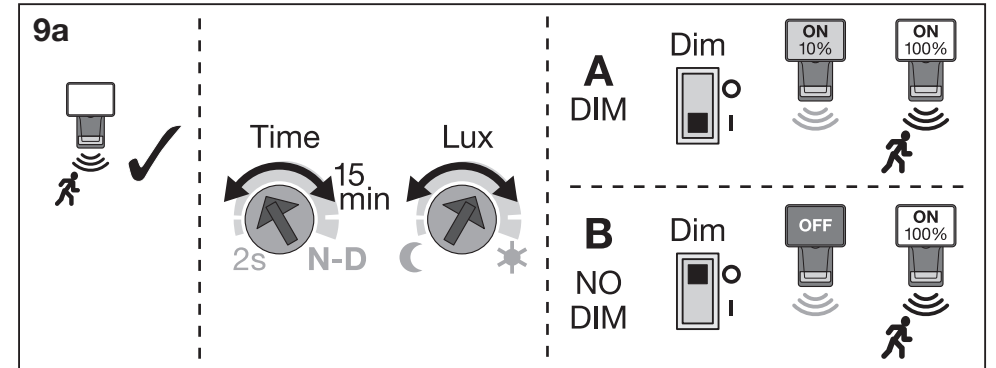

ENDURA PRO LUMINAIRES

**ENDURA PRO
FLOOD SENSOR
15W**

**ENDURA PRO
FLOOD SENSOR
27W**

**ENDURA PRO
SPOT SENSOR
8W**

**ENDURA PRO
SPOT SENSOR
16W**

	EAN	l x w x h [mm]	W	lm	lm/W	K	IP	IK
E PRO FLOOD S 15W 840 IP55 WT	4058075228788	151x56x205	15	1500	100	4000	55	05
E PRO FLOOD S 15W 840 IP55 DG	4058075228801	151x56x205	15	1500	100	4000	55	05
E PRO FLOOD S 27W 840 IP55 WT	4058075228825	201x56x225	27	3000	107	4000	55	05
E PRO FLOOD S 27W 840 IP55 DG	4058075228849	201x56x225	27	3000	107	4000	55	05
E PRO SPOT S 8W 840 IP55 WT	4058075228863	87x58x187	8	750	88	4000	55	05
E PRO SPOT S 8W 840 IP55 DG	4058075228887	87x58x187	8	750	88	4000	55	05
E PRO SPOT S 16W 840 IP55 WT	4058075228900	177x58x187	16	1500	88	4000	55	05
E PRO SPOT S 16W 840 IP55 DG	4058075228924	177x58x187	16	1500	88	4000	55	05

	EAN	°C	V _{AC}	Hz	PF	R _a	⚖️
E PRO FLOOD S 15W 840 IP55 WT	4058075228788	-20...+40	220-240V	50/60 Hz	≥0.88	> 80	0.365 kg
E PRO FLOOD S 15W 840 IP55 DG	4058075228801	-20...+40	220-240V	50/60 Hz	≥0.88	> 80	0.365 kg
E PRO FLOOD S 27W 840 IP55 WT	4058075228825	-20...+40	220-240V	50/60 Hz	≥0.90	> 80	0.480 kg
E PRO FLOOD S 27W 840 IP55 DG	4058075228849	-20...+40	220-240V	50/60 Hz	≥0.90	> 80	0.480 kg
E PRO SPOT S 8W 840 IP55 WT	4058075228863	-20...+40	220-240V	50/60 Hz	≥0.88	> 80	0.305 kg
E PRO SPOT S 8W 840 IP55 DG	4058075228887	-20...+40	220-240V	50/60 Hz	≥0.88	> 80	0.305 kg
E PRO SPOT S 16W 840 IP55 WT	4058075228900	-20...+40	220-240V	50/60 Hz	≥0.88	> 80	0.415 kg
E PRO SPOT S 16W 840 IP55 DG	4058075228924	-20...+40	220-240V	50/60 Hz	≥0.88	> 80	0.415 kg