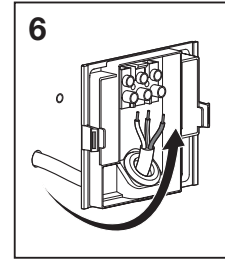

ENDURA PRO LUMINAIRES

**ENDURA PRO
FLOOD SENSOR
15W**

**ENDURA PRO
FLOOD SENSOR
27W**

**ENDURA PRO
SPOT SENSOR
8W**

**ENDURA PRO
SPOT SENSOR
16W**

	EAN	l x w x h [mm]	W	lm	lm/W	K	IP	IK
E PRO FLOOD S 15W 840 IP55 WT	4058075228788	151x56x205	15	1500	100	4000	55	05
E PRO FLOOD S 15W 840 IP55 DG	4058075228801	151x56x205	15	1500	100	4000	55	05
E PRO FLOOD S 27W 840 IP55 WT	4058075228825	201x56x225	27	3000	107	4000	55	05
E PRO FLOOD S 27W 840 IP55 DG	4058075228849	201x56x225	27	3000	107	4000	55	05
E PRO SPOT S 8W 840 IP55 WT	4058075228863	87x58x187	8	750	88	4000	55	05
E PRO SPOT S 8W 840 IP55 DG	4058075228887	87x58x187	8	750	88	4000	55	05
E PRO SPOT S 16W 840 IP55 WT	4058075228900	177x58x187	16	1500	88	4000	55	05
E PRO SPOT S 16W 840 IP55 DG	4058075228924	177x58x187	16	1500	88	4000	55	05

	EAN	°C	V _{AC}	Hz	PF	R _a	⚖️
E PRO FLOOD S 15W 840 IP55 WT	4058075228788	-20...+40	220-240V	50/60 Hz	≥0.88	> 80	0.365 kg
E PRO FLOOD S 15W 840 IP55 DG	4058075228801	-20...+40	220-240V	50/60 Hz	≥0.88	> 80	0.365 kg
E PRO FLOOD S 27W 840 IP55 WT	4058075228825	-20...+40	220-240V	50/60 Hz	≥0.90	> 80	0.480 kg
E PRO FLOOD S 27W 840 IP55 DG	4058075228849	-20...+40	220-240V	50/60 Hz	≥0.90	> 80	0.480 kg
E PRO SPOT S 8W 840 IP55 WT	4058075228863	-20...+40	220-240V	50/60 Hz	≥0.88	> 80	0.305 kg
E PRO SPOT S 8W 840 IP55 DG	4058075228887	-20...+40	220-240V	50/60 Hz	≥0.88	> 80	0.305 kg
E PRO SPOT S 16W 840 IP55 WT	4058075228900	-20...+40	220-240V	50/60 Hz	≥0.88	> 80	0.415 kg
E PRO SPOT S 16W 840 IP55 DG	4058075228924	-20...+40	220-240V	50/60 Hz	≥0.88	> 80	0.415 kg