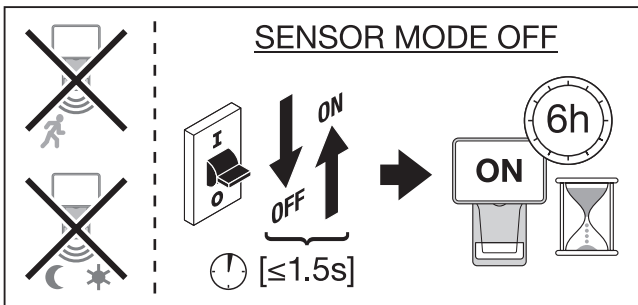

ENDURA PRO LUMINAIRES

**ENDURA PRO
FLOOD SENSOR
15W**

**ENDURA PRO
FLOOD SENSOR
27W**

**ENDURA PRO
SPOT SENSOR
8W**

**ENDURA PRO
SPOT SENSOR
16W**

	EAN	l x w x h [mm]	W	lm	lm/W	K	IP	IK
E PRO FLOOD S 15W 840 IP55 WT	4058075228788	151x56x205	15	1500	100	4000	55	05
E PRO FLOOD S 15W 840 IP55 DG	4058075228801	151x56x205	15	1500	100	4000	55	05
E PRO FLOOD S 27W 840 IP55 WT	4058075228825	201x56x225	27	3000	107	4000	55	05
E PRO FLOOD S 27W 840 IP55 DG	4058075228849	201x56x225	27	3000	107	4000	55	05
E PRO SPOT S 8W 840 IP55 WT	4058075228863	87x58x187	8	750	88	4000	55	05
E PRO SPOT S 8W 840 IP55 DG	4058075228887	87x58x187	8	750	88	4000	55	05
E PRO SPOT S 16W 840 IP55 WT	4058075228900	177x58x187	16	1500	88	4000	55	05
E PRO SPOT S 16W 840 IP55 DG	4058075228924	177x58x187	16	1500	88	4000	55	05

	EAN	°C	V _{AC}	Hz	PF	R _a	⚖️
E PRO FLOOD S 15W 840 IP55 WT	4058075228788	-20...+40	220-240V	50/60 Hz	≥0.88	> 80	0.365 kg
E PRO FLOOD S 15W 840 IP55 DG	4058075228801	-20...+40	220-240V	50/60 Hz	≥0.88	> 80	0.365 kg
E PRO FLOOD S 27W 840 IP55 WT	4058075228825	-20...+40	220-240V	50/60 Hz	≥0.90	> 80	0.480 kg
E PRO FLOOD S 27W 840 IP55 DG	4058075228849	-20...+40	220-240V	50/60 Hz	≥0.90	> 80	0.480 kg
E PRO SPOT S 8W 840 IP55 WT	4058075228863	-20...+40	220-240V	50/60 Hz	≥0.88	> 80	0.305 kg
E PRO SPOT S 8W 840 IP55 DG	4058075228887	-20...+40	220-240V	50/60 Hz	≥0.88	> 80	0.305 kg
E PRO SPOT S 16W 840 IP55 WT	4058075228900	-20...+40	220-240V	50/60 Hz	≥0.88	> 80	0.415 kg
E PRO SPOT S 16W 840 IP55 DG	4058075228924	-20...+40	220-240V	50/60 Hz	≥0.88	> 80	0.415 kg