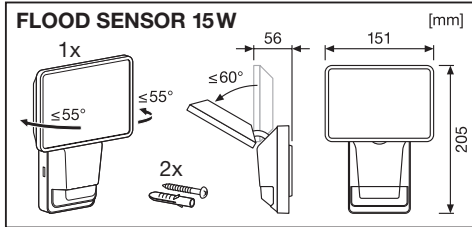

ENDURA PRO LUMINAIRES

**ENDURA PRO
FLOOD SENSOR
15W**

**ENDURA PRO
FLOOD SENSOR
27W**

**ENDURA PRO
SPOT SENSOR
8W**

**ENDURA PRO
SPOT SENSOR
16W**

	EAN	l x w x h [mm]	W	lm	lm/W	K	IP	IK
E PRO FLOOD S 15W 840 IP55 WT	4058075228788	151x56x205	15	1500	100	4000	55	05
E PRO FLOOD S 15W 840 IP55 DG	4058075228801	151x56x205	15	1500	100	4000	55	05
E PRO FLOOD S 27W 840 IP55 WT	4058075228825	201x56x225	27	3000	107	4000	55	05
E PRO FLOOD S 27W 840 IP55 DG	4058075228849	201x56x225	27	3000	107	4000	55	05
E PRO SPOT S 8W 840 IP55 WT	4058075228863	87x58x187	8	750	88	4000	55	05
E PRO SPOT S 8W 840 IP55 DG	4058075228887	87x58x187	8	750	88	4000	55	05
E PRO SPOT S 16W 840 IP55 WT	4058075228900	177x58x187	16	1500	88	4000	55	05
E PRO SPOT S 16W 840 IP55 DG	4058075228924	177x58x187	16	1500	88	4000	55	05

	EAN	°C	V _{AC}	Hz	PF	R _a	⚖️
E PRO FLOOD S 15W 840 IP55 WT	4058075228788	-20...+40	220-240V	50/60 Hz	≥0.88	> 80	0.365 kg
E PRO FLOOD S 15W 840 IP55 DG	4058075228801	-20...+40	220-240V	50/60 Hz	≥0.88	> 80	0.365 kg
E PRO FLOOD S 27W 840 IP55 WT	4058075228825	-20...+40	220-240V	50/60 Hz	≥0.90	> 80	0.480 kg
E PRO FLOOD S 27W 840 IP55 DG	4058075228849	-20...+40	220-240V	50/60 Hz	≥0.90	> 80	0.480 kg
E PRO SPOT S 8W 840 IP55 WT	4058075228863	-20...+40	220-240V	50/60 Hz	≥0.88	> 80	0.305 kg
E PRO SPOT S 8W 840 IP55 DG	4058075228887	-20...+40	220-240V	50/60 Hz	≥0.88	> 80	0.305 kg
E PRO SPOT S 16W 840 IP55 WT	4058075228900	-20...+40	220-240V	50/60 Hz	≥0.88	> 80	0.415 kg
E PRO SPOT S 16W 840 IP55 DG	4058075228924	-20...+40	220-240V	50/60 Hz	≥0.88	> 80	0.415 kg