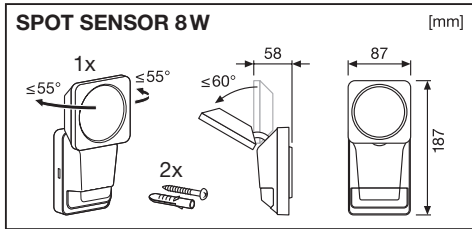

ENDURA PRO LUMINAIRES

**ENDURA PRO
FLOOD SENSOR
15W**

**ENDURA PRO
FLOOD SENSOR
27W**

**ENDURA PRO
SPOT SENSOR
8W**

**ENDURA PRO
SPOT SENSOR
16W**

	EAN	l x w x h [mm]	W	lm	lm/W	K	IP	IK
E PRO FLOOD S 15W 840 IP55 WT	4058075228788	151x56x205	15	1500	100	4000	55	05
E PRO FLOOD S 15W 840 IP55 DG	4058075228801	151x56x205	15	1500	100	4000	55	05
E PRO FLOOD S 27W 840 IP55 WT	4058075228825	201x56x225	27	3000	107	4000	55	05
E PRO FLOOD S 27W 840 IP55 DG	4058075228849	201x56x225	27	3000	107	4000	55	05
E PRO SPOT S 8W 840 IP55 WT	4058075228863	87x58x187	8	750	88	4000	55	05
E PRO SPOT S 8W 840 IP55 DG	4058075228887	87x58x187	8	750	88	4000	55	05
E PRO SPOT S 16W 840 IP55 WT	4058075228900	177x58x187	16	1500	88	4000	55	05
E PRO SPOT S 16W 840 IP55 DG	4058075228924	177x58x187	16	1500	88	4000	55	05

	EAN	°C	V _{AC}	Hz	PF	R _a	⚖️
E PRO FLOOD S 15W 840 IP55 WT	4058075228788	-20...+40	220-240V	50/60 Hz	≥0.88	> 80	0.365 kg
E PRO FLOOD S 15W 840 IP55 DG	4058075228801	-20...+40	220-240V	50/60 Hz	≥0.88	> 80	0.365 kg
E PRO FLOOD S 27W 840 IP55 WT	4058075228825	-20...+40	220-240V	50/60 Hz	≥0.90	> 80	0.480 kg
E PRO FLOOD S 27W 840 IP55 DG	4058075228849	-20...+40	220-240V	50/60 Hz	≥0.90	> 80	0.480 kg
E PRO SPOT S 8W 840 IP55 WT	4058075228863	-20...+40	220-240V	50/60 Hz	≥0.88	> 80	0.305 kg
E PRO SPOT S 8W 840 IP55 DG	4058075228887	-20...+40	220-240V	50/60 Hz	≥0.88	> 80	0.305 kg
E PRO SPOT S 16W 840 IP55 WT	4058075228900	-20...+40	220-240V	50/60 Hz	≥0.88	> 80	0.415 kg
E PRO SPOT S 16W 840 IP55 DG	4058075228924	-20...+40	220-240V	50/60 Hz	≥0.88	> 80	0.415 kg