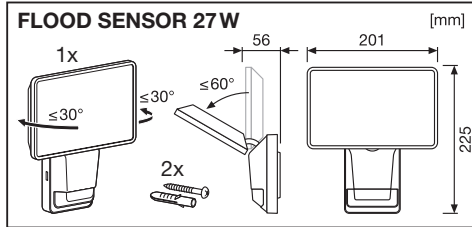

ENDURA PRO LUMINAIRES

**ENDURA PRO
FLOOD SENSOR
15W**

**ENDURA PRO
FLOOD SENSOR
27W**

**ENDURA PRO
SPOT SENSOR
8W**

**ENDURA PRO
SPOT SENSOR
16W**

	EAN	l x w x h [mm]	W	lm	lm/W	K	IP	IK
E PRO FLOOD S 15W 840 IP55 WT	4058075228788	151x56x205	15	1500	100	4000	55	05
E PRO FLOOD S 15W 840 IP55 DG	4058075228801	151x56x205	15	1500	100	4000	55	05
E PRO FLOOD S 27W 840 IP55 WT	4058075228825	201x56x225	27	3000	107	4000	55	05
E PRO FLOOD S 27W 840 IP55 DG	4058075228849	201x56x225	27	3000	107	4000	55	05
E PRO SPOT S 8W 840 IP55 WT	4058075228863	87x58x187	8	750	88	4000	55	05
E PRO SPOT S 8W 840 IP55 DG	4058075228887	87x58x187	8	750	88	4000	55	05
E PRO SPOT S 16W 840 IP55 WT	4058075228900	177x58x187	16	1500	88	4000	55	05
E PRO SPOT S 16W 840 IP55 DG	4058075228924	177x58x187	16	1500	88	4000	55	05

	EAN	°C	V _{AC}	Hz	PF	R _a	⚖️
E PRO FLOOD S 15W 840 IP55 WT	4058075228788	-20...+40	220-240V	50/60 Hz	≥0.88	> 80	0.365 kg
E PRO FLOOD S 15W 840 IP55 DG	4058075228801	-20...+40	220-240V	50/60 Hz	≥0.88	> 80	0.365 kg
E PRO FLOOD S 27W 840 IP55 WT	4058075228825	-20...+40	220-240V	50/60 Hz	≥0.90	> 80	0.480 kg
E PRO FLOOD S 27W 840 IP55 DG	4058075228849	-20...+40	220-240V	50/60 Hz	≥0.90	> 80	0.480 kg
E PRO SPOT S 8W 840 IP55 WT	4058075228863	-20...+40	220-240V	50/60 Hz	≥0.88	> 80	0.305 kg
E PRO SPOT S 8W 840 IP55 DG	4058075228887	-20...+40	220-240V	50/60 Hz	≥0.88	> 80	0.305 kg
E PRO SPOT S 16W 840 IP55 WT	4058075228900	-20...+40	220-240V	50/60 Hz	≥0.88	> 80	0.415 kg
E PRO SPOT S 16W 840 IP55 DG	4058075228924	-20...+40	220-240V	50/60 Hz	≥0.88	> 80	0.415 kg