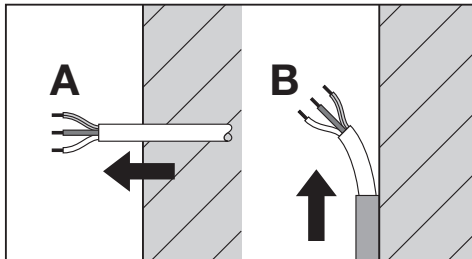

ENDURA PRO LUMINAIRES

**ENDURA PRO
FLOOD SENSOR
15W**

**ENDURA PRO
FLOOD SENSOR
27W**

**ENDURA PRO
SPOT SENSOR
8W**

**ENDURA PRO
SPOT SENSOR
16W**

	EAN	l x w x h [mm]	W	lm	lm/W	K	IP	IK
E PRO FLOOD S 15W 840 IP55 WT	4058075228788	151x56x205	15	1500	100	4000	55	05
E PRO FLOOD S 15W 840 IP55 DG	4058075228801	151x56x205	15	1500	100	4000	55	05
E PRO FLOOD S 27W 840 IP55 WT	4058075228825	201x56x225	27	3000	107	4000	55	05
E PRO FLOOD S 27W 840 IP55 DG	4058075228849	201x56x225	27	3000	107	4000	55	05
E PRO SPOT S 8W 840 IP55 WT	4058075228863	87x58x187	8	750	88	4000	55	05
E PRO SPOT S 8W 840 IP55 DG	4058075228887	87x58x187	8	750	88	4000	55	05
E PRO SPOT S 16W 840 IP55 WT	4058075228900	177x58x187	16	1500	88	4000	55	05
E PRO SPOT S 16W 840 IP55 DG	4058075228924	177x58x187	16	1500	88	4000	55	05

	EAN	°C	V _{AC}	Hz	PF	R _a	⚖️
E PRO FLOOD S 15W 840 IP55 WT	4058075228788	-20...+40	220-240V	50/60 Hz	≥0.88	> 80	0.365 kg
E PRO FLOOD S 15W 840 IP55 DG	4058075228801	-20...+40	220-240V	50/60 Hz	≥0.88	> 80	0.365 kg
E PRO FLOOD S 27W 840 IP55 WT	4058075228825	-20...+40	220-240V	50/60 Hz	≥0.90	> 80	0.480 kg
E PRO FLOOD S 27W 840 IP55 DG	4058075228849	-20...+40	220-240V	50/60 Hz	≥0.90	> 80	0.480 kg
E PRO SPOT S 8W 840 IP55 WT	4058075228863	-20...+40	220-240V	50/60 Hz	≥0.88	> 80	0.305 kg
E PRO SPOT S 8W 840 IP55 DG	4058075228887	-20...+40	220-240V	50/60 Hz	≥0.88	> 80	0.305 kg
E PRO SPOT S 16W 840 IP55 WT	4058075228900	-20...+40	220-240V	50/60 Hz	≥0.88	> 80	0.415 kg
E PRO SPOT S 16W 840 IP55 DG	4058075228924	-20...+40	220-240V	50/60 Hz	≥0.88	> 80	0.415 kg