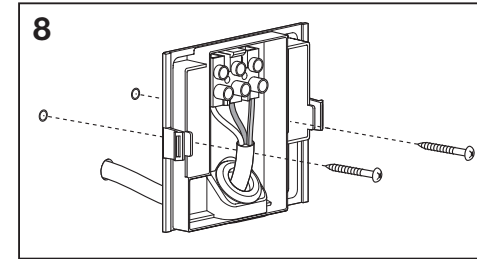

ENDURA PRO LUMINAIRES

**ENDURA PRO
FLOOD SENSOR
15W**

**ENDURA PRO
FLOOD SENSOR
27W**

**ENDURA PRO
SPOT SENSOR
8W**

**ENDURA PRO
SPOT SENSOR
16W**

	EAN	l x w x h [mm]	W	lm	lm/W	K	IP	IK
E PRO FLOOD S 15W 840 IP55 WT	4058075228788	151x56x205	15	1500	100	4000	55	05
E PRO FLOOD S 15W 840 IP55 DG	4058075228801	151x56x205	15	1500	100	4000	55	05
E PRO FLOOD S 27W 840 IP55 WT	4058075228825	201x56x225	27	3000	107	4000	55	05
E PRO FLOOD S 27W 840 IP55 DG	4058075228849	201x56x225	27	3000	107	4000	55	05
E PRO SPOT S 8W 840 IP55 WT	4058075228863	87x58x187	8	750	88	4000	55	05
E PRO SPOT S 8W 840 IP55 DG	4058075228887	87x58x187	8	750	88	4000	55	05
E PRO SPOT S 16W 840 IP55 WT	4058075228900	177x58x187	16	1500	88	4000	55	05
E PRO SPOT S 16W 840 IP55 DG	4058075228924	177x58x187	16	1500	88	4000	55	05

	EAN	°C	V _{AC}	Hz	PF	R _a	⚖️
E PRO FLOOD S 15W 840 IP55 WT	4058075228788	-20...+40	220-240V	50/60 Hz	≥0.88	> 80	0.365 kg
E PRO FLOOD S 15W 840 IP55 DG	4058075228801	-20...+40	220-240V	50/60 Hz	≥0.88	> 80	0.365 kg
E PRO FLOOD S 27W 840 IP55 WT	4058075228825	-20...+40	220-240V	50/60 Hz	≥0.90	> 80	0.480 kg
E PRO FLOOD S 27W 840 IP55 DG	4058075228849	-20...+40	220-240V	50/60 Hz	≥0.90	> 80	0.480 kg
E PRO SPOT S 8W 840 IP55 WT	4058075228863	-20...+40	220-240V	50/60 Hz	≥0.88	> 80	0.305 kg
E PRO SPOT S 8W 840 IP55 DG	4058075228887	-20...+40	220-240V	50/60 Hz	≥0.88	> 80	0.305 kg
E PRO SPOT S 16W 840 IP55 WT	4058075228900	-20...+40	220-240V	50/60 Hz	≥0.88	> 80	0.415 kg
E PRO SPOT S 16W 840 IP55 DG	4058075228924	-20...+40	220-240V	50/60 Hz	≥0.88	> 80	0.415 kg