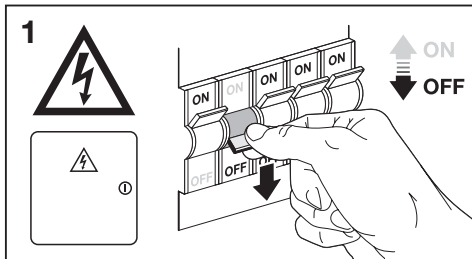

ENDURA PRO LUMINAIRES

**ENDURA PRO
FLOOD SENSOR
15W**

**ENDURA PRO
FLOOD SENSOR
27W**

**ENDURA PRO
SPOT SENSOR
8W**

**ENDURA PRO
SPOT SENSOR
16W**

	EAN	l x w x h [mm]	W	lm	lm/W	K	IP	IK
E PRO FLOOD S 15W 840 IP55 WT	4058075228788	151x56x205	15	1500	100	4000	55	05
E PRO FLOOD S 15W 840 IP55 DG	4058075228801	151x56x205	15	1500	100	4000	55	05
E PRO FLOOD S 27W 840 IP55 WT	4058075228825	201x56x225	27	3000	107	4000	55	05
E PRO FLOOD S 27W 840 IP55 DG	4058075228849	201x56x225	27	3000	107	4000	55	05
E PRO SPOT S 8W 840 IP55 WT	4058075228863	87x58x187	8	750	88	4000	55	05
E PRO SPOT S 8W 840 IP55 DG	4058075228887	87x58x187	8	750	88	4000	55	05
E PRO SPOT S 16W 840 IP55 WT	4058075228900	177x58x187	16	1500	88	4000	55	05
E PRO SPOT S 16W 840 IP55 DG	4058075228924	177x58x187	16	1500	88	4000	55	05

	EAN	°C	V _{AC}	Hz	PF	R _a	⚖️
E PRO FLOOD S 15W 840 IP55 WT	4058075228788	-20...+40	220-240V	50/60 Hz	≥0.88	> 80	0.365 kg
E PRO FLOOD S 15W 840 IP55 DG	4058075228801	-20...+40	220-240V	50/60 Hz	≥0.88	> 80	0.365 kg
E PRO FLOOD S 27W 840 IP55 WT	4058075228825	-20...+40	220-240V	50/60 Hz	≥0.90	> 80	0.480 kg
E PRO FLOOD S 27W 840 IP55 DG	4058075228849	-20...+40	220-240V	50/60 Hz	≥0.90	> 80	0.480 kg
E PRO SPOT S 8W 840 IP55 WT	4058075228863	-20...+40	220-240V	50/60 Hz	≥0.88	> 80	0.305 kg
E PRO SPOT S 8W 840 IP55 DG	4058075228887	-20...+40	220-240V	50/60 Hz	≥0.88	> 80	0.305 kg
E PRO SPOT S 16W 840 IP55 WT	4058075228900	-20...+40	220-240V	50/60 Hz	≥0.88	> 80	0.415 kg
E PRO SPOT S 16W 840 IP55 DG	4058075228924	-20...+40	220-240V	50/60 Hz	≥0.88	> 80	0.415 kg