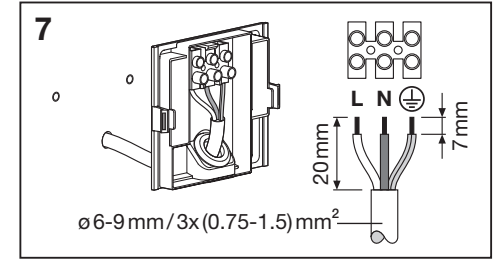

ENDURA PRO LUMINAIRES

**ENDURA PRO
FLOOD SENSOR
15W**

**ENDURA PRO
FLOOD SENSOR
27W**

**ENDURA PRO
SPOT SENSOR
8W**

**ENDURA PRO
SPOT SENSOR
16W**

	EAN	l x w x h [mm]	W	lm	lm/W	K	IP	IK
E PRO FLOOD S 15W 840 IP55 WT	4058075228788	151x56x205	15	1500	100	4000	55	05
E PRO FLOOD S 15W 840 IP55 DG	4058075228801	151x56x205	15	1500	100	4000	55	05
E PRO FLOOD S 27W 840 IP55 WT	4058075228825	201x56x225	27	3000	107	4000	55	05
E PRO FLOOD S 27W 840 IP55 DG	4058075228849	201x56x225	27	3000	107	4000	55	05
E PRO SPOT S 8W 840 IP55 WT	4058075228863	87x58x187	8	750	88	4000	55	05
E PRO SPOT S 8W 840 IP55 DG	4058075228887	87x58x187	8	750	88	4000	55	05
E PRO SPOT S 16W 840 IP55 WT	4058075228900	177x58x187	16	1500	88	4000	55	05
E PRO SPOT S 16W 840 IP55 DG	4058075228924	177x58x187	16	1500	88	4000	55	05

	EAN	°C	V _{AC}	Hz	PF	R _a	⚖️
E PRO FLOOD S 15W 840 IP55 WT	4058075228788	-20...+40	220-240V	50/60 Hz	≥0.88	> 80	0.365 kg
E PRO FLOOD S 15W 840 IP55 DG	4058075228801	-20...+40	220-240V	50/60 Hz	≥0.88	> 80	0.365 kg
E PRO FLOOD S 27W 840 IP55 WT	4058075228825	-20...+40	220-240V	50/60 Hz	≥0.90	> 80	0.480 kg
E PRO FLOOD S 27W 840 IP55 DG	4058075228849	-20...+40	220-240V	50/60 Hz	≥0.90	> 80	0.480 kg
E PRO SPOT S 8W 840 IP55 WT	4058075228863	-20...+40	220-240V	50/60 Hz	≥0.88	> 80	0.305 kg
E PRO SPOT S 8W 840 IP55 DG	4058075228887	-20...+40	220-240V	50/60 Hz	≥0.88	> 80	0.305 kg
E PRO SPOT S 16W 840 IP55 WT	4058075228900	-20...+40	220-240V	50/60 Hz	≥0.88	> 80	0.415 kg
E PRO SPOT S 16W 840 IP55 DG	4058075228924	-20...+40	220-240V	50/60 Hz	≥0.88	> 80	0.415 kg