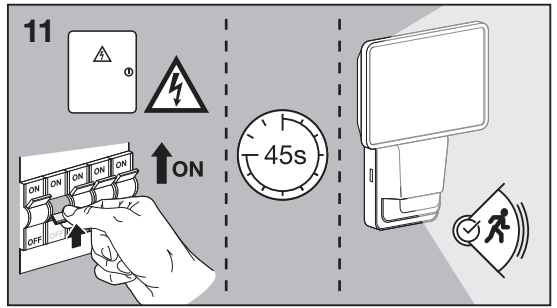

ENDURA PRO LUMINAIRES

**ENDURA PRO
FLOOD SENSOR
15W**

**ENDURA PRO
FLOOD SENSOR
27W**

**ENDURA PRO
SPOT SENSOR
8W**

**ENDURA PRO
SPOT SENSOR
16W**

	EAN	l x w x h [mm]	W	lm	lm/W	K	IP	IK
E PRO FLOOD S 15W 840 IP55 WT	4058075228788	151x56x205	15	1500	100	4000	55	05
E PRO FLOOD S 15W 840 IP55 DG	4058075228801	151x56x205	15	1500	100	4000	55	05
E PRO FLOOD S 27W 840 IP55 WT	4058075228825	201x56x225	27	3000	107	4000	55	05
E PRO FLOOD S 27W 840 IP55 DG	4058075228849	201x56x225	27	3000	107	4000	55	05
E PRO SPOT S 8W 840 IP55 WT	4058075228863	87x58x187	8	750	88	4000	55	05
E PRO SPOT S 8W 840 IP55 DG	4058075228887	87x58x187	8	750	88	4000	55	05
E PRO SPOT S 16W 840 IP55 WT	4058075228900	177x58x187	16	1500	88	4000	55	05
E PRO SPOT S 16W 840 IP55 DG	4058075228924	177x58x187	16	1500	88	4000	55	05

	EAN	°C	V _{AC}	Hz	PF	R _a	⚖️
E PRO FLOOD S 15W 840 IP55 WT	4058075228788	-20...+40	220-240V	50/60 Hz	≥0.88	> 80	0.365 kg
E PRO FLOOD S 15W 840 IP55 DG	4058075228801	-20...+40	220-240V	50/60 Hz	≥0.88	> 80	0.365 kg
E PRO FLOOD S 27W 840 IP55 WT	4058075228825	-20...+40	220-240V	50/60 Hz	≥0.90	> 80	0.480 kg
E PRO FLOOD S 27W 840 IP55 DG	4058075228849	-20...+40	220-240V	50/60 Hz	≥0.90	> 80	0.480 kg
E PRO SPOT S 8W 840 IP55 WT	4058075228863	-20...+40	220-240V	50/60 Hz	≥0.88	> 80	0.305 kg
E PRO SPOT S 8W 840 IP55 DG	4058075228887	-20...+40	220-240V	50/60 Hz	≥0.88	> 80	0.305 kg
E PRO SPOT S 16W 840 IP55 WT	4058075228900	-20...+40	220-240V	50/60 Hz	≥0.88	> 80	0.415 kg
E PRO SPOT S 16W 840 IP55 DG	4058075228924	-20...+40	220-240V	50/60 Hz	≥0.88	> 80	0.415 kg