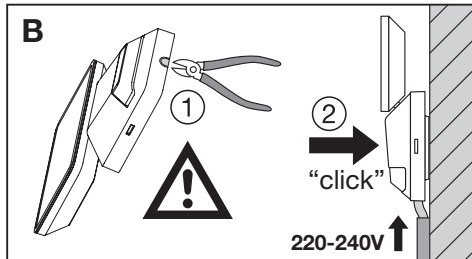

ENDURA PRO LUMINAIRES

**ENDURA PRO
FLOOD SENSOR
15W**

**ENDURA PRO
FLOOD SENSOR
27W**

**ENDURA PRO
SPOT SENSOR
8W**

**ENDURA PRO
SPOT SENSOR
16W**

	EAN	l x w x h [mm]	W	lm	lm/W	K	IP	IK
E PRO FLOOD S 15W 840 IP55 WT	4058075228788	151x56x205	15	1500	100	4000	55	05
E PRO FLOOD S 15W 840 IP55 DG	4058075228801	151x56x205	15	1500	100	4000	55	05
E PRO FLOOD S 27W 840 IP55 WT	4058075228825	201x56x225	27	3000	107	4000	55	05
E PRO FLOOD S 27W 840 IP55 DG	4058075228849	201x56x225	27	3000	107	4000	55	05
E PRO SPOT S 8W 840 IP55 WT	4058075228863	87x58x187	8	750	88	4000	55	05
E PRO SPOT S 8W 840 IP55 DG	4058075228887	87x58x187	8	750	88	4000	55	05
E PRO SPOT S 16W 840 IP55 WT	4058075228900	177x58x187	16	1500	88	4000	55	05
E PRO SPOT S 16W 840 IP55 DG	4058075228924	177x58x187	16	1500	88	4000	55	05

	EAN	°C	V _{AC}	Hz	PF	R _a	⚖️
E PRO FLOOD S 15W 840 IP55 WT	4058075228788	-20...+40	220-240V	50/60 Hz	≥0.88	> 80	0.365 kg
E PRO FLOOD S 15W 840 IP55 DG	4058075228801	-20...+40	220-240V	50/60 Hz	≥0.88	> 80	0.365 kg
E PRO FLOOD S 27W 840 IP55 WT	4058075228825	-20...+40	220-240V	50/60 Hz	≥0.90	> 80	0.480 kg
E PRO FLOOD S 27W 840 IP55 DG	4058075228849	-20...+40	220-240V	50/60 Hz	≥0.90	> 80	0.480 kg
E PRO SPOT S 8W 840 IP55 WT	4058075228863	-20...+40	220-240V	50/60 Hz	≥0.88	> 80	0.305 kg
E PRO SPOT S 8W 840 IP55 DG	4058075228887	-20...+40	220-240V	50/60 Hz	≥0.88	> 80	0.305 kg
E PRO SPOT S 16W 840 IP55 WT	4058075228900	-20...+40	220-240V	50/60 Hz	≥0.88	> 80	0.415 kg
E PRO SPOT S 16W 840 IP55 DG	4058075228924	-20...+40	220-240V	50/60 Hz	≥0.88	> 80	0.415 kg