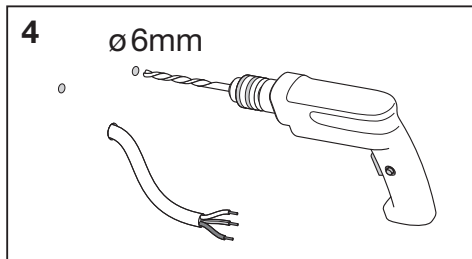

ENDURA PRO LUMINAIRES

**ENDURA PRO
FLOOD SENSOR
15W**

**ENDURA PRO
FLOOD SENSOR
27W**

**ENDURA PRO
SPOT SENSOR
8W**

**ENDURA PRO
SPOT SENSOR
16W**

	EAN	l x w x h [mm]	W	lm	lm/W	K	IP	IK
E PRO FLOOD S 15W 840 IP55 WT	4058075228788	151x56x205	15	1500	100	4000	55	05
E PRO FLOOD S 15W 840 IP55 DG	4058075228801	151x56x205	15	1500	100	4000	55	05
E PRO FLOOD S 27W 840 IP55 WT	4058075228825	201x56x225	27	3000	107	4000	55	05
E PRO FLOOD S 27W 840 IP55 DG	4058075228849	201x56x225	27	3000	107	4000	55	05
E PRO SPOT S 8W 840 IP55 WT	4058075228863	87x58x187	8	750	88	4000	55	05
E PRO SPOT S 8W 840 IP55 DG	4058075228887	87x58x187	8	750	88	4000	55	05
E PRO SPOT S 16W 840 IP55 WT	4058075228900	177x58x187	16	1500	88	4000	55	05
E PRO SPOT S 16W 840 IP55 DG	4058075228924	177x58x187	16	1500	88	4000	55	05

	EAN	°C	V _{AC}	Hz	PF	R _a	⚖️
E PRO FLOOD S 15W 840 IP55 WT	4058075228788	-20...+40	220-240V	50/60 Hz	≥0.88	> 80	0.365 kg
E PRO FLOOD S 15W 840 IP55 DG	4058075228801	-20...+40	220-240V	50/60 Hz	≥0.88	> 80	0.365 kg
E PRO FLOOD S 27W 840 IP55 WT	4058075228825	-20...+40	220-240V	50/60 Hz	≥0.90	> 80	0.480 kg
E PRO FLOOD S 27W 840 IP55 DG	4058075228849	-20...+40	220-240V	50/60 Hz	≥0.90	> 80	0.480 kg
E PRO SPOT S 8W 840 IP55 WT	4058075228863	-20...+40	220-240V	50/60 Hz	≥0.88	> 80	0.305 kg
E PRO SPOT S 8W 840 IP55 DG	4058075228887	-20...+40	220-240V	50/60 Hz	≥0.88	> 80	0.305 kg
E PRO SPOT S 16W 840 IP55 WT	4058075228900	-20...+40	220-240V	50/60 Hz	≥0.88	> 80	0.415 kg
E PRO SPOT S 16W 840 IP55 DG	4058075228924	-20...+40	220-240V	50/60 Hz	≥0.88	> 80	0.415 kg