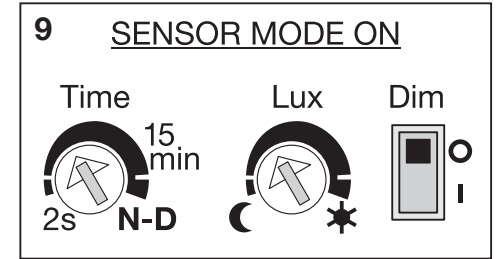

ENDURA PRO LUMINAIRES

**ENDURA PRO
FLOOD SENSOR
15W**

**ENDURA PRO
FLOOD SENSOR
27W**

**ENDURA PRO
SPOT SENSOR
8W**

**ENDURA PRO
SPOT SENSOR
16W**

	EAN	l x w x h [mm]	W	lm	lm/W	K	IP	IK
E PRO FLOOD S 15W 840 IP55 WT	4058075228788	151x56x205	15	1500	100	4000	55	05
E PRO FLOOD S 15W 840 IP55 DG	4058075228801	151x56x205	15	1500	100	4000	55	05
E PRO FLOOD S 27W 840 IP55 WT	4058075228825	201x56x225	27	3000	107	4000	55	05
E PRO FLOOD S 27W 840 IP55 DG	4058075228849	201x56x225	27	3000	107	4000	55	05
E PRO SPOT S 8W 840 IP55 WT	4058075228863	87x58x187	8	750	88	4000	55	05
E PRO SPOT S 8W 840 IP55 DG	4058075228887	87x58x187	8	750	88	4000	55	05
E PRO SPOT S 16W 840 IP55 WT	4058075228900	177x58x187	16	1500	88	4000	55	05
E PRO SPOT S 16W 840 IP55 DG	4058075228924	177x58x187	16	1500	88	4000	55	05

	EAN	°C	V _{AC}	Hz	PF	R _a	⚖️
E PRO FLOOD S 15W 840 IP55 WT	4058075228788	-20...+40	220-240V	50/60 Hz	≥0.88	> 80	0.365 kg
E PRO FLOOD S 15W 840 IP55 DG	4058075228801	-20...+40	220-240V	50/60 Hz	≥0.88	> 80	0.365 kg
E PRO FLOOD S 27W 840 IP55 WT	4058075228825	-20...+40	220-240V	50/60 Hz	≥0.90	> 80	0.480 kg
E PRO FLOOD S 27W 840 IP55 DG	4058075228849	-20...+40	220-240V	50/60 Hz	≥0.90	> 80	0.480 kg
E PRO SPOT S 8W 840 IP55 WT	4058075228863	-20...+40	220-240V	50/60 Hz	≥0.88	> 80	0.305 kg
E PRO SPOT S 8W 840 IP55 DG	4058075228887	-20...+40	220-240V	50/60 Hz	≥0.88	> 80	0.305 kg
E PRO SPOT S 16W 840 IP55 WT	4058075228900	-20...+40	220-240V	50/60 Hz	≥0.88	> 80	0.415 kg
E PRO SPOT S 16W 840 IP55 DG	4058075228924	-20...+40	220-240V	50/60 Hz	≥0.88	> 80	0.415 kg