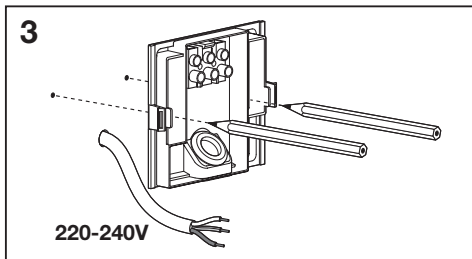

ENDURA PRO LUMINAIRES

**ENDURA PRO
FLOOD SENSOR
15W**

**ENDURA PRO
FLOOD SENSOR
27W**

**ENDURA PRO
SPOT SENSOR
8W**

**ENDURA PRO
SPOT SENSOR
16W**

	EAN	l x w x h [mm]	W	lm	lm/W	K	IP	IK
E PRO FLOOD S 15W 840 IP55 WT	4058075228788	151x56x205	15	1500	100	4000	55	05
E PRO FLOOD S 15W 840 IP55 DG	4058075228801	151x56x205	15	1500	100	4000	55	05
E PRO FLOOD S 27W 840 IP55 WT	4058075228825	201x56x225	27	3000	107	4000	55	05
E PRO FLOOD S 27W 840 IP55 DG	4058075228849	201x56x225	27	3000	107	4000	55	05
E PRO SPOT S 8W 840 IP55 WT	4058075228863	87x58x187	8	750	88	4000	55	05
E PRO SPOT S 8W 840 IP55 DG	4058075228887	87x58x187	8	750	88	4000	55	05
E PRO SPOT S 16W 840 IP55 WT	4058075228900	177x58x187	16	1500	88	4000	55	05
E PRO SPOT S 16W 840 IP55 DG	4058075228924	177x58x187	16	1500	88	4000	55	05

	EAN	°C	V _{AC}	Hz	PF	R _a	⚖️
E PRO FLOOD S 15W 840 IP55 WT	4058075228788	-20...+40	220-240V	50/60 Hz	≥0.88	> 80	0.365 kg
E PRO FLOOD S 15W 840 IP55 DG	4058075228801	-20...+40	220-240V	50/60 Hz	≥0.88	> 80	0.365 kg
E PRO FLOOD S 27W 840 IP55 WT	4058075228825	-20...+40	220-240V	50/60 Hz	≥0.90	> 80	0.480 kg
E PRO FLOOD S 27W 840 IP55 DG	4058075228849	-20...+40	220-240V	50/60 Hz	≥0.90	> 80	0.480 kg
E PRO SPOT S 8W 840 IP55 WT	4058075228863	-20...+40	220-240V	50/60 Hz	≥0.88	> 80	0.305 kg
E PRO SPOT S 8W 840 IP55 DG	4058075228887	-20...+40	220-240V	50/60 Hz	≥0.88	> 80	0.305 kg
E PRO SPOT S 16W 840 IP55 WT	4058075228900	-20...+40	220-240V	50/60 Hz	≥0.88	> 80	0.415 kg
E PRO SPOT S 16W 840 IP55 DG	4058075228924	-20...+40	220-240V	50/60 Hz	≥0.88	> 80	0.415 kg