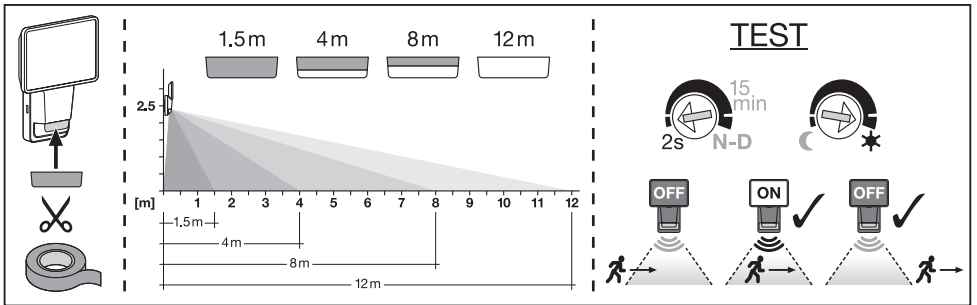

ENDURA PRO LUMINAIRES

**ENDURA PRO
FLOOD SENSOR
15W**

**ENDURA PRO
FLOOD SENSOR
27W**

**ENDURA PRO
SPOT SENSOR
8W**

**ENDURA PRO
SPOT SENSOR
16W**

	EAN	l x w x h [mm]	W	lm	lm/W	K	IP	IK
E PRO FLOOD S 15W 840 IP55 WT	4058075228788	151x56x205	15	1500	100	4000	55	05
E PRO FLOOD S 15W 840 IP55 DG	4058075228801	151x56x205	15	1500	100	4000	55	05
E PRO FLOOD S 27W 840 IP55 WT	4058075228825	201x56x225	27	3000	107	4000	55	05
E PRO FLOOD S 27W 840 IP55 DG	4058075228849	201x56x225	27	3000	107	4000	55	05
E PRO SPOT S 8W 840 IP55 WT	4058075228863	87x58x187	8	750	88	4000	55	05
E PRO SPOT S 8W 840 IP55 DG	4058075228887	87x58x187	8	750	88	4000	55	05
E PRO SPOT S 16W 840 IP55 WT	4058075228900	177x58x187	16	1500	88	4000	55	05
E PRO SPOT S 16W 840 IP55 DG	4058075228924	177x58x187	16	1500	88	4000	55	05

	EAN	°C	V _{AC}	Hz	PF	R _a	⚖️
E PRO FLOOD S 15W 840 IP55 WT	4058075228788	-20...+40	220-240V	50/60 Hz	≥0.88	> 80	0.365 kg
E PRO FLOOD S 15W 840 IP55 DG	4058075228801	-20...+40	220-240V	50/60 Hz	≥0.88	> 80	0.365 kg
E PRO FLOOD S 27W 840 IP55 WT	4058075228825	-20...+40	220-240V	50/60 Hz	≥0.90	> 80	0.480 kg
E PRO FLOOD S 27W 840 IP55 DG	4058075228849	-20...+40	220-240V	50/60 Hz	≥0.90	> 80	0.480 kg
E PRO SPOT S 8W 840 IP55 WT	4058075228863	-20...+40	220-240V	50/60 Hz	≥0.88	> 80	0.305 kg
E PRO SPOT S 8W 840 IP55 DG	4058075228887	-20...+40	220-240V	50/60 Hz	≥0.88	> 80	0.305 kg
E PRO SPOT S 16W 840 IP55 WT	4058075228900	-20...+40	220-240V	50/60 Hz	≥0.88	> 80	0.415 kg
E PRO SPOT S 16W 840 IP55 DG	4058075228924	-20...+40	220-240V	50/60 Hz	≥0.88	> 80	0.415 kg