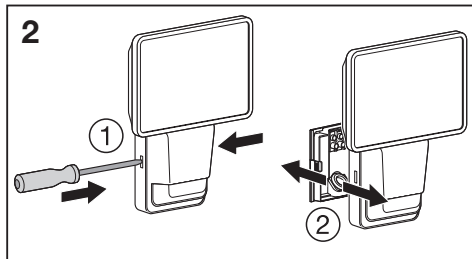

ENDURA PRO LUMINAIRES

**ENDURA PRO
FLOOD SENSOR
15W**

**ENDURA PRO
FLOOD SENSOR
27W**

**ENDURA PRO
SPOT SENSOR
8W**

**ENDURA PRO
SPOT SENSOR
16W**

	EAN	l x w x h [mm]	W	lm	lm/W	K	IP	IK
E PRO FLOOD S 15W 840 IP55 WT	4058075228788	151x56x205	15	1500	100	4000	55	05
E PRO FLOOD S 15W 840 IP55 DG	4058075228801	151x56x205	15	1500	100	4000	55	05
E PRO FLOOD S 27W 840 IP55 WT	4058075228825	201x56x225	27	3000	107	4000	55	05
E PRO FLOOD S 27W 840 IP55 DG	4058075228849	201x56x225	27	3000	107	4000	55	05
E PRO SPOT S 8W 840 IP55 WT	4058075228863	87x58x187	8	750	88	4000	55	05
E PRO SPOT S 8W 840 IP55 DG	4058075228887	87x58x187	8	750	88	4000	55	05
E PRO SPOT S 16W 840 IP55 WT	4058075228900	177x58x187	16	1500	88	4000	55	05
E PRO SPOT S 16W 840 IP55 DG	4058075228924	177x58x187	16	1500	88	4000	55	05

	EAN	°C	V _{AC}	Hz	PF	R _a	⚖️
E PRO FLOOD S 15W 840 IP55 WT	4058075228788	-20...+40	220-240V	50/60 Hz	≥0.88	> 80	0.365 kg
E PRO FLOOD S 15W 840 IP55 DG	4058075228801	-20...+40	220-240V	50/60 Hz	≥0.88	> 80	0.365 kg
E PRO FLOOD S 27W 840 IP55 WT	4058075228825	-20...+40	220-240V	50/60 Hz	≥0.90	> 80	0.480 kg
E PRO FLOOD S 27W 840 IP55 DG	4058075228849	-20...+40	220-240V	50/60 Hz	≥0.90	> 80	0.480 kg
E PRO SPOT S 8W 840 IP55 WT	4058075228863	-20...+40	220-240V	50/60 Hz	≥0.88	> 80	0.305 kg
E PRO SPOT S 8W 840 IP55 DG	4058075228887	-20...+40	220-240V	50/60 Hz	≥0.88	> 80	0.305 kg
E PRO SPOT S 16W 840 IP55 WT	4058075228900	-20...+40	220-240V	50/60 Hz	≥0.88	> 80	0.415 kg
E PRO SPOT S 16W 840 IP55 DG	4058075228924	-20...+40	220-240V	50/60 Hz	≥0.88	> 80	0.415 kg