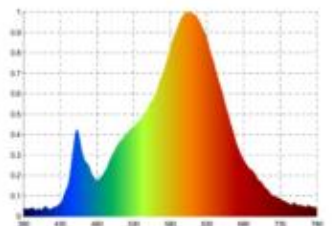

Datenblatt 5722101

Einbauleuchte Diled 5W 300lm 2700-2100K

Unser 5W **Diled Downlight** ist der Nachfolger der erfolgreichen Haled-Serie aus dem Hause Sigor. Der einzigartige Reflektor imitiert perfekt den von einer Halogenvariante. Durch den hohen Farbwiedergabeindex ist eine nahezu tageslicht-ähnliche Farbwiedergabe garantiert. Das Einbaudownlight besitzt die Dim-To-Warm Technologie. Es zeichnet sich durch die Absenkung der Lichtfarbe beim Dimmen von 2.700K zu 2.100K aus, wie bei einer traditionelle Glühlampe. Die Einbauleuchte ist mit der modernsten LED-Technologie ausgestattet und weißt somit eine hohe Dimmerkompatibilität auf. Die Stromversorgung erfolgt über einen integrierten Treiber. Besonders wichtig im Objekt: wir bieten 3 Jahre Garantie und verbürgen uns für die hochwertige Verarbeitung und Langlebigkeit.

Dimmbar: DTW

Dimmerempfehlung: www.sigor.de/dimmerliste

300 lm	Nomineller Nutzlichtstrom
5,00 Watt	Leistungsaufnahme
2700-2100 K	Farbtemperatur
Ra>95	Farbwiedergabe
<5 sdcn	Farbkonsistenz
36°	Abstrahlwinkel

Ø 50.000 h	Nennlebensdauer
L80B10	Messverfahren Lebensdauer
0,8	Lampenlichtstromerhalt am Ende der Nennlebensdauer

Spektrale Strahlungsverteilung
im Bereich 180 - 800 nm

SIGOR
5722101

A	▶
B	▶
C	▶
D	▶
E	▶
F	▶
G	▶