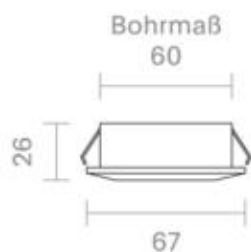

5722101

Einbauleuchte Diled 5W 300lm 2700-2100K