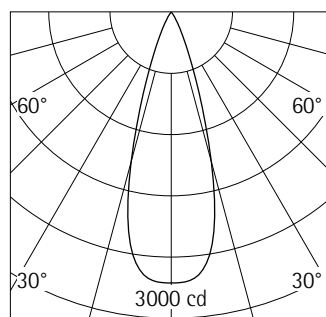

h(m)	E(lx)	D(m)
		32°
1	2654	0.57
2	664	1.15
3	295	1.72
4	166	2.29
5	106	2.87

Technische Daten

Leuchtenlichtstrom	834lm
Anschlussleistung	13,9W
Lichtausbeute	60lm/W
Farbtoleranz	1,5 SDCM
Farbwiedergabeindex	Ra 92
Lichtstromerhalt (LED-Herstellerangaben)	L90/B10 ≤50000h L90 ≤100000h
LED failure rate	0,1% ≤50000h
Dimmbereich	0,1%-100%
Dimmmethode	CCR
LMF	E
Energieeffizienzklasse	EEI A+
Standbyleistung pro Betriebsgerät	0,3W
Leuchten pro Sicherungsautomat B16	--