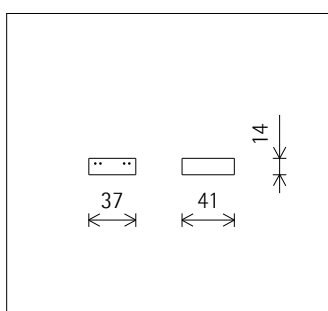

AC002007
Lens Unit oval wide flood
Kunststoff, schwarz lackiert, 360°
drehbar. Werkzeuglos wechselbar.
Entspiegelte Spherolitlinse aus opti-
schem Polymer.