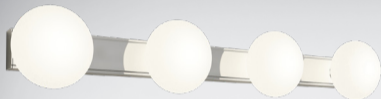

# Lucande

**Art.-No.: 10020130**

incl. LED L9002913  
1200 lm Modul  
1050 lm Lamp  
13W LED  
13W Total  
220-240V~50/60Hz  
3000K  
CRI >80  
20000 h  
15000 ON/ OFF

IP44

LUQOM Holding GmbH · Seelbude 13 · D-36110 Schlitz · [www.lucande.eu](http://www.lucande.eu)