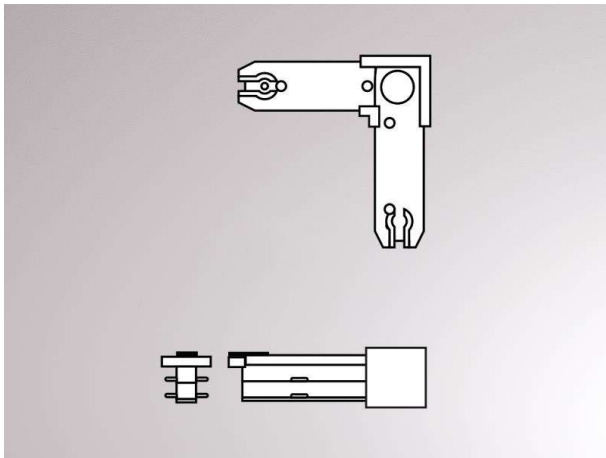

VOLARE

652-0030400005

SKIZZE

TECHNISCHE DETAILS

Designer	Doc Form
Spannung [V]	220-240V 50/60HZ 2x10A
Material	Metall
Länge [mm]	25
Breite [mm]	15
Höhe [mm]	15
Nettogewicht [kg]	0,06
Farbe Leuchte	weiß
RAL	9016
EAN-Nummer	9008905681134