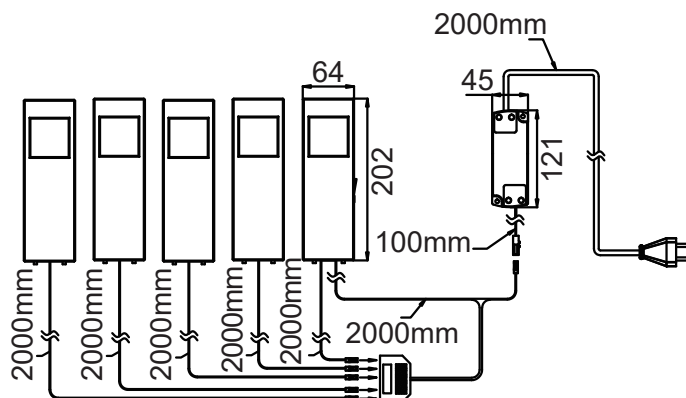

9934131

5x 2,8W LED / 15W Total
incl. 5x LED Board: L9002401
220-240V ~ 50Hz

(DE) Bestimmungsgemäße Verwendung

(GB) Intended use / (FR) Utilisation conforme / (NL) Beoogd gebruik / (PL) Stosowanie zgodnie z przeznaczeniem /
(NO) Riktig bruk / (DK) Korrekt brug / (SE) Avsedd användning / (FI) Määräystenmukainen käyttö