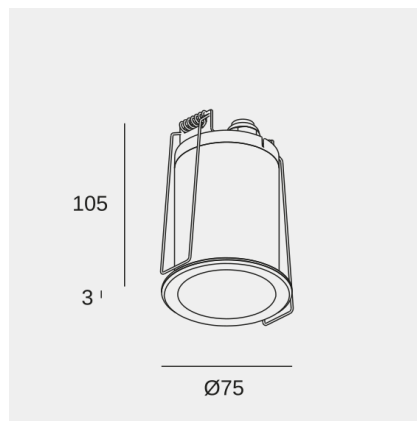

Eko

LedsC4 Team

Downlight IP66 Eko GU10 8W Schwarz 278lm

Technische Merkmale

Gesamtleistung Leuchte: 8W
Winkel Linsen / Reflektor: MEDIUM 32°
Material Körper: Aluminium
Oberfläche Körper: Schwarz
Material Diffusor: Polycarbonat
Oberfläche Diffusor: Durchsichtig
empfohlenes Leuchtmittel: GU10
Spannung / Frequenz: 100-240V/50-60Hz
Power Factor: NULL
Garantie: 5 jahre
Beständigkeit in Meeresnähe: Ja

Lichttechnische Daten

Leuchtdichte C0°G65°: 1265
Leuchtdichte C90°G65°: 1828

Lampenfassung	Menge	LED-Leistung (W)	Farbtemperatur (CCT)
GU10	1	max. Leistung 8W	-

Das Bild entspricht möglicherweise nicht dem Artikel. LedsC4 behält sich das Recht vor, Änderungen an den Komponenten des Produkts vorzunehmen. Die Daten zu Intensität, Leistung und Farbtemperatur können herstellereitigen Änderungen unterliegen.

Eko

LedsC4 Team

Downlight IP66 Eko GU10 8W Schwarz 278lm

Logistik

x 18

Nettogewicht (Kg): 0.35

Gewicht in kg (verpackt): 0.41

Packing: 85mm x 85mm x 180mm