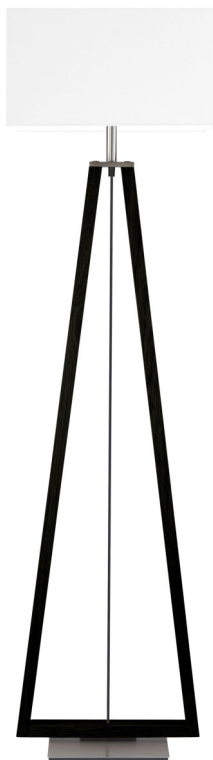

HERZBLUT
LEUCHTEN MADE IN GERMANY

Art.-Nr.: **14811**

EAN-Nr: **4021273 03597 7**

Stehleuchte Bi Bob Asteiche Kohle
3 x E27 max 60 Watt Osram Eco Classic
Leuchte: Massivholz Asteiche Kohle
Schirm: Cotton weiss
Schnurschalter an/aus
Leuchtmittel nicht im Lieferumfang

Watt: 60.00 W E27
Lumen:
Lichtfarbe:
Energieeffizienzklasse: E-A++
Serie: Bi Bob

H 1560 mm
B 250 mm
L 450 mm
D
A

Kundenart.-Nr.