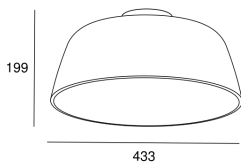

LICHTTECHNISCHE DATEN

Lampenfassung: 1 x E27

LÜFTUNGSEIGENSCHAFTEN

Eingesetzte Leistun: 40W

Bewertungsstandard Wert Dienstleistung: EN 60879:2019

LOGISTIK

Nettogewicht (Kg): 2.1

Gewicht in kg (verpackt): 3.07

Packing: 480mm x 480mm x 230mm

1 Un