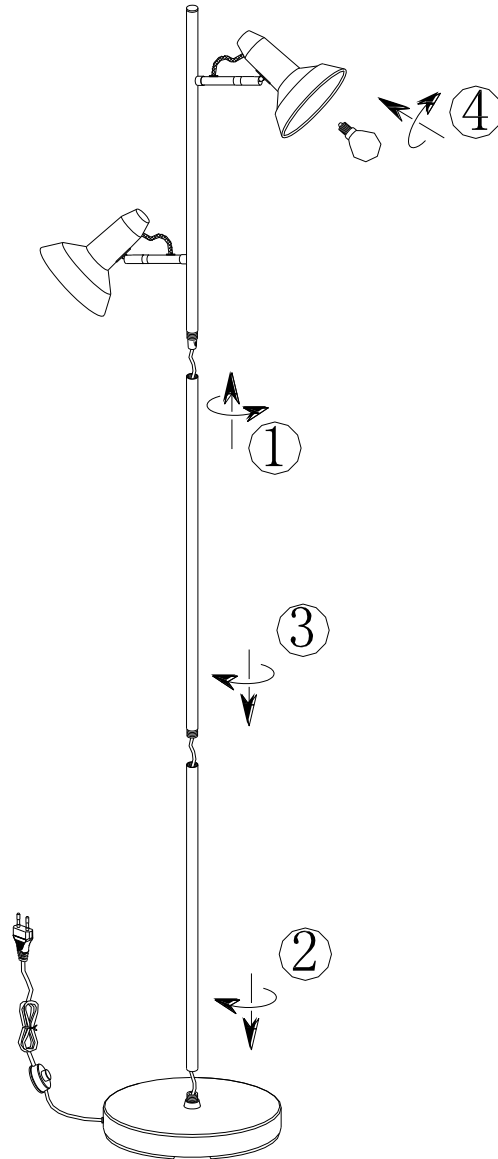

(SR) UPOZORENJE!

Prije početka montaže, pažljivo pročitajte sigurnosne upute!

(UK) ПОПЕРЕДЖЕННЯ!

Перед розбиранням, будь ласка, уважно прочитайте інструкції з техніки безпеки!

230V~50Hz
2 x E14 / max.10W

trio-lighting.com/
411900232