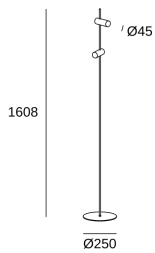

**Nude Double****25-8521-05-05**

Stehleuchten Nude Double E27 15W Schwarz

**TECHNISCHE MERKMALE**

Gesamtverbrauch (W) : 30W

Material Körper : Aluminium

Oberfläche Körper : Schwarz

empfohlenes Leuchtmittel : E27

photobiologisches Risiko: NA

Lampenfassung	Menge	LED-Leistung (W)
E27	2	max. Leistung 15W

**LOGISTIK**