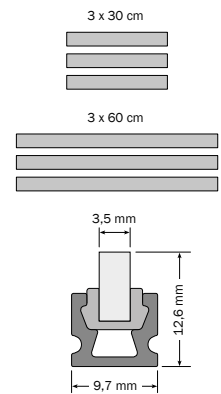

# LED Lichtlinien Sets sl 3,5

LED linear lighting sets sl 3,5

Jeux de lignes de lumière LED sl 3,5

- elegante, sehr schmale Lichtlinie, nur 3,5 mm breit, 4,8 W/m
- stilvolle Lichtakzente für Bad, Küche und Böden
- für den Fliesenbau in Boden und Wand, auch im Nassbereich
- praktische Komplett-Sets, mit 3 x 30 cm und 3 x 60 cm Lichtleisten mit Netzteil, abgestimmt auf marktübliche Fliesengrößen
- sehr hohe Lebensdauer durch geringe Bestromung

- elegant very slim light line, only 3.5 mm in width, 4.8 W/m
- stylish light accents for bathrooms, kitchens and floors
- for tile installation in the floor and the wall, also in wet areas
- useful complete sets, with 3 x 30 cm and 3 x 60 cm light bars with power supply, in line with normal tile dimensions available on the market
- very long service life due to low voltage

- ligne de lumière élégante et très étroite, largeur seulement 3,5 mm, 4,8 W/m
- points de lumière de style pour la salle de bains, la cuisine et les sols
- pour l'encastrement dans des carrelages au sol et au mur, même dans les espaces humides
- Jeux complets pratiques comprenant des réglettes d'éclairage de 3 x 30 cm et de 3 x 60 cm avec une source d'alimentation, adaptées aux dimensions de carreaux du marché
- très longue durée de vie grâce à une alimentation électrique très faible