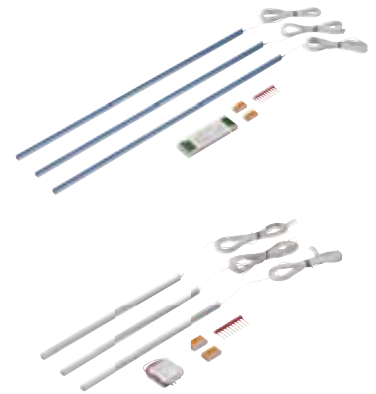

# LED Lichtlinien Sets sl 3,5

LED linear lighting sets sl 3,5

Jeux de lignes de lumière LED sl 3,5

- elegante, sehr schmale Lichtlinie, nur 3,5 mm breit, 4,8 W/m
- stilvolle Lichtakzente für Bad, Küche und Böden
- für den Fliesenbau in Boden und Wand, auch im Nassbereich
- praktische Komplett-Sets, mit 3 x 30 cm und 3 x 60 cm Lichtleisten mit Netzteil, abgestimmt auf marktübliche Fliesengrößen
- sehr hohe Lebensdauer durch geringe Bestromung

- elegant very slim light line, only 3.5 mm in width, 4.8 W/m
- stylish light accents for bathrooms, kitchens and floors
- for tile installation in the floor and the wall, also in wet areas
- useful complete sets, with 3 x 30 cm and 3 x 60 cm light bars with power supply, in line with normal tile dimensions available on the market
- very long service life due to low voltage

- ligne de lumière élégante et très étroite, largeur seulement 3,5 mm, 4,8 W/m
- points de lumière de style pour la salle de bains, la cuisine et les sols
- pour l'encastrement dans des carrelages au sol et au mur, même dans les espaces humides
- Jeux complets pratiques comprenant des réglettes d'éclairage de 3 x 30 cm et de 3 x 60 cm avec une source d'alimentation, adaptées aux dimensions de carreaux du marché
- très longue durée de vie grâce à une alimentation électrique très faible