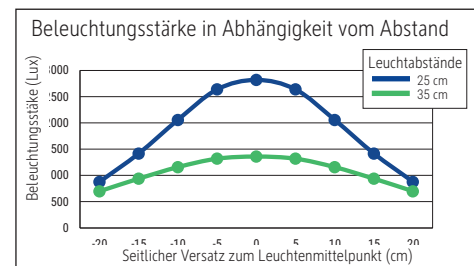

## LED-Tischleuchte MAULpearly colour vario, dimmbar

COLOUR MY **WORK**

- **Die Leistungsstärke unter den Kompakten**
- **Flexibel: Farbtemperatur und Beleuchtungsstärke in 3 Stufen einstellbar, je nach Tageszeit und Befinden**
- **Gute Ausleuchtung eines begrenzten Bereiches, dabei hohe Lichtleistung**
- **Extrem sparsam: Moderne LED-Technik**
- **Praktisch: Stabiler Arm mit Flexbereich zur Einstellung des Leuchtwinkels**
- **Technisches Sicherheitskonzept Made by MAUL**
- Komfortable Touchfeld-Bedienung am Leuchtenfuß
- Praktisch: Diffusor für geringen Schattenwurf
- Farben 02, 52, 90, 95: Austausch Lichtquelle und Betriebsgerät möglich
- Verpackung recycelbar

Beleuchtungsstärke Leuchte: 1.360 Lux bei 35 cm Abstand  
 Farbtemperatur (je Lichtquelle): 3.000 Kelvin (warmweiß) bis 6.500 Kelvin (tageslichtweiß)  
 Anzahl Lichtquellen: 1  
 Energieeffizienzklasse (je Lichtquelle): D (Spektrum A bis G)  
 Gewichteter Energieverbrauch (je Lichtquelle): 5 kWh/1000 h  
 Lebensdauer L70B50 (je Lichtquelle): 50.000 h  
 Nutzlichtstrom (je Lichtquelle): 616 Lumen  
 Fuß: Standfuß  
 Material: Kopf: Kunststoff - Arm: Stahl - Standfuß: Kunststoff -  
 Fuß: Beschwerungseinlage, schreibetischschonende Unterlage  
 Maße: Höhe: 37,5 cm - Kopf: 16 x 6 cm - Arm: Länge 35,7 cm - Fuß: 16,5 x 10,6 cm  
 Bewegung: Kopf: Neigbar, Drehbar - Arm: Drehbar, Neigbar  
 Position Schalter: Leuchtenfuß

Art.-Nr.	Farbe	EAN-Code	Zollcode	Kabellänge ca.	Schutzklasse	VE	Packungsmaße / VE	Gewicht
8201702	weiß	4002390069175	94052140	1,70 m	II Eurosteckernetzteil	1 St	26,5 x 22 x 13 cm	0,912 kg
8201732	atlantic blue	4002390080729	94052140	1,70 m	II Eurosteckernetzteil	1 St	26,5 x 22 x 13 cm	0,912 kg
8201752	lime	4002390080743	94052140	1,70 m	II Eurosteckernetzteil	1 St	26,5 x 22 x 13 cm	0,912 kg
8201790	schwarz	4002390079129	94052140	1,70 m	II Eurosteckernetzteil	1 St	26,5 x 22 x 13 cm	0,912 kg
8201795	silber	4002390086189	94052140	1,70 m	II Eurosteckernetzteil	1 St	26,5 x 22 x 13 cm	0,912 kg