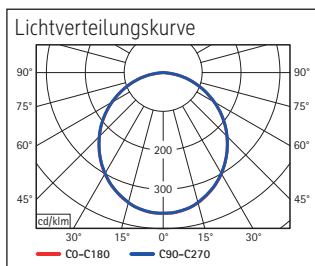

## LED-Tischleuchte MAULpearly colour vario, dimmbar

COLOUR MY **WORK**

- **Die Leistungsstärke unter den Kompakten**
- **Flexibel: Farbtemperatur und Beleuchtungsstärke in 3 Stufen einstellbar, je nach Tageszeit und Befinden**
- **Gute Ausleuchtung eines begrenzten Bereiches, dabei hohe Lichtleistung**
- **Extrem sparsam: Moderne LED-Technik**
- **Praktisch: Stabiler Arm mit Flexbereich zur Einstellung des Leuchtwinkels**
- **Technisches Sicherheitskonzept Made by MAUL**
- Komfortable Touchfeld-Bedienung am Leuchtenfuß
- Praktisch: Diffusor für geringen Schattenwurf
- Farben 02, 52, 90, 95: Austausch Lichtquelle und Betriebsgerät möglich
- Verpackung recycelbar

Beleuchtungsstärke Leuchte: 1.360 Lux bei 35 cm Abstand  
 Farbtemperatur (je Lichtquelle): 3.000 Kelvin (warmweiß) bis 6.500 Kelvin (tageslichtweiß)  
 Anzahl Lichtquellen: 1  
 Energieeffizienzklasse (je Lichtquelle): D (Spektrum A bis G)  
 Gewichteter Energieverbrauch (je Lichtquelle): 5 kWh/1000 h  
 Lebensdauer L70B50 (je Lichtquelle): 50.000 h  
 Nutzlichtstrom (je Lichtquelle): 616 Lumen  
 Fuß: Standfuß  
 Material: Kopf: Kunststoff - Arm: Stahl - Standfuß: Kunststoff -  
 Fuß: Beschwerungseinlage, schreibetischschonende Unterlage  
 Maße: Höhe: 37,5 cm - Kopf: 16 x 6 cm - Arm: Länge 35,7 cm - Fuß: 16,5 x 10,6 cm  
 Bewegung: Kopf: Neigbar, Drehbar - Arm: Drehbar, Neigbar  
 Position Schalter: Leuchtenfuß

Art.-Nr.	Farbe	EAN-Code	Zollcode	Kabellänge ca.	Schutzklasse	VE	Packungsmaße / VE	Gewicht
8201702	weiß	4002390069175	94052140	1,70 m	II Eurosteckernetzteil	1 St	26,5 x 22 x 13 cm	0,912 kg
8201732	atlantic blue	4002390080729	94052140	1,70 m	II Eurosteckernetzteil	1 St	26,5 x 22 x 13 cm	0,912 kg
8201752	lime	4002390080743	94052140	1,70 m	II Eurosteckernetzteil	1 St	26,5 x 22 x 13 cm	0,912 kg
8201790	schwarz	4002390079129	94052140	1,70 m	II Eurosteckernetzteil	1 St	26,5 x 22 x 13 cm	0,912 kg
8201795	silber	4002390086189	94052140	1,70 m	II Eurosteckernetzteil	1 St	26,5 x 22 x 13 cm	0,912 kg