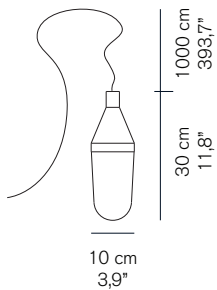

### DIMENSIONI/DIMENSIONS

### IMBALLO/PACKAGING

dim./dim. 28x18x30 cm / 11"x7,1"x11,8"  
volume/volume 0,0151 m<sup>3</sup> / 0,53 ft<sup>3</sup>  
peso/weight 2,4 kg / 5,29 lb