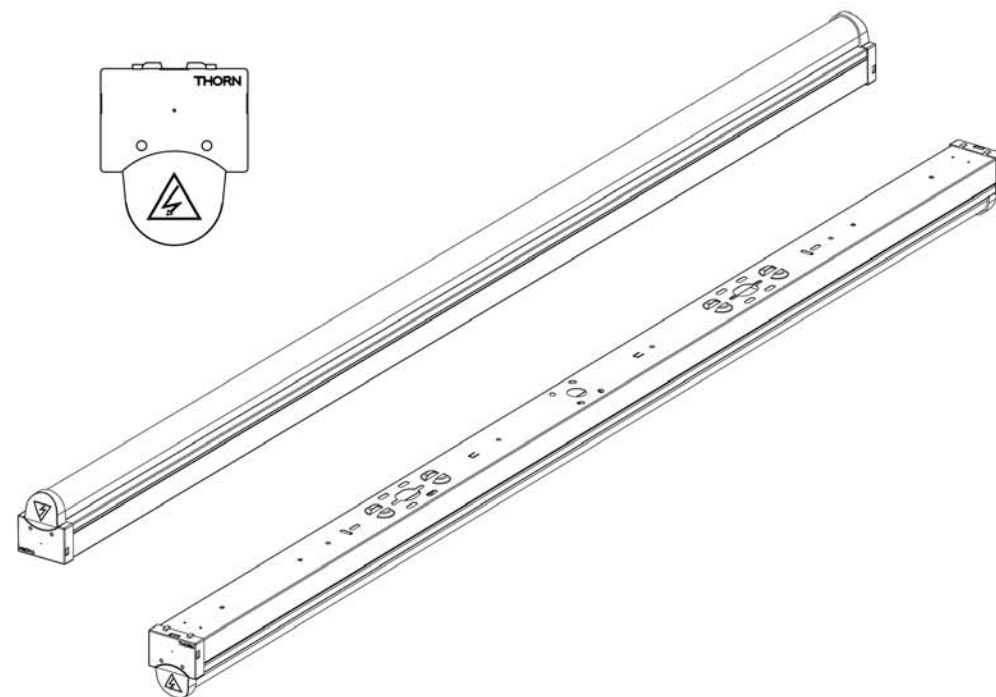

96370912-PC

THORN

Poppack LED

- [CZ] Montážní návod
- [DE] Montageanleitung
- [DK] Monteringsvejledning
- [EE] Paigaldusjuhend
- [FI] Asennusohje
- [FR] Notice de montage
- [HU] Szerelési útmutató
- [IT] Istruzioni di montaggio