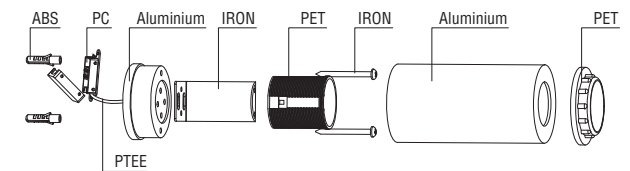

TECHNICAL FEATURES

1 X E27 MAX 15W LED no incl.

		100-240 V~	50/60 Hz

Together we take care of the planet

When the luminaire reaches its end of life, take it to the nearest clean point.
Recicle la luminaria en el punto verde cuando ésta llegue al final de su vida útil.