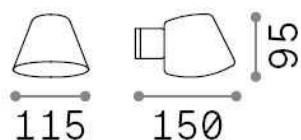

Info generali

Esterno - Lampade da parete

Indoor wall mounted lamp with direct light emission

Ean	8021696322407
Articolo	GAS AP1 GRIGIO
Installazione	Lampade da parete
Garanzia	5 years
Peso lordo	0.4 kg
Volume	0.00198 m ³

Info tecniche e installative

Peso netto	0.32 kg
Classe di isolamento	I
Grado di protezione	IP43
Conformità	CE
Temperatura d'esercizio	0° ~ +40 °C
Efficienza a pieno carico	X
Dimmer	Determined by the light bulb
Alimentazione	220-240 V AC
Alimentatore	Not required