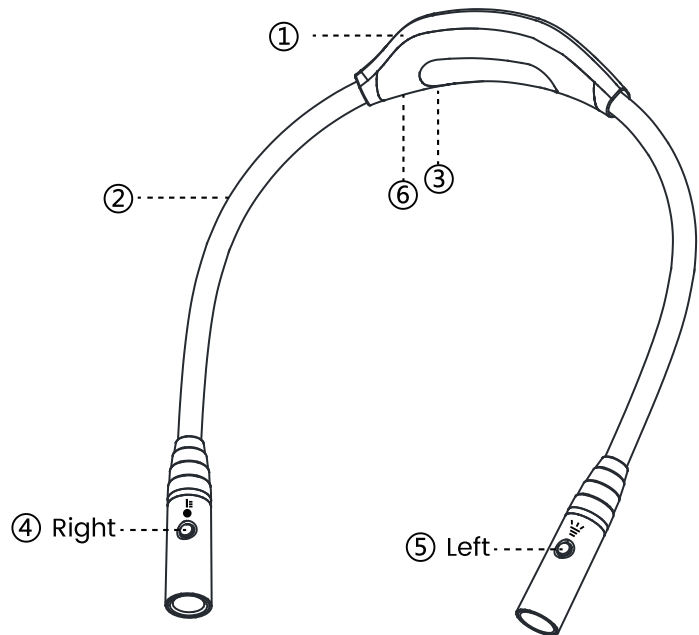

4. Ladezeit: innerhalb von 3 Stunden für eine volle Ladung, 8-50 Stunden Betriebszeit (abhängig von Ihrem Modus & Dimming)

Spezifikation

Modellnummer: 10031247

- Leistung: 2W

- Eingangsspannung: 5V $\overline{=}$ 1A

- Helligkeit 3-stufig: 100% / 50% / 10%

- Abstimmbar / Dual:

3-Stufen: Warmes Licht (3000K); natürliches Licht (4000K); kühles Licht (6500K)- Ladezeit: innerhalb von 3 Stunden für eine volle Ladung, 8-50 Stunden Arbeitszeit (abhängig von Ihrem Modus & Helligkeit)

- Deutlicheres Lesen mit 6500K

- CRI92-94

- RGO

- USB Typ-C 5V/1A 0.5M Kabel

- LED Menge 2pcs

- Farbe: Schwarz

- Abstrahlwinkel: 90°

- Wiederaufladbare Batterie: Lithium Polymer 1000 mAh 3.7V

- Material: ABS + Silikon

ANMERKUNG

1. Es wird empfohlen, das mitgelieferte USB-Ladekabel zu verwenden und an den USB-Adapter, den Computer oder das tragbare Ladegerät anzuschließen.

2. Verwenden Sie das Produkt nicht in einer feuchten Umgebung, da dies zu Unfällen aufgrund von Kurzschlüssen der internen Geräte führen kann.

3. Nicht autorisierte Demontage des Produkts kann zu einem schlechten Betrieb oder sogar zu Unfällen führen, was außerhalb der Garantiezeit liegt.

Standardwert

Standardeinstellung beim Einschalten: 100% Helligkeit, 3000K.

Packungsliste

Halsleuchte *1 USB-Ladekabel* Bedienungsanleitung*1