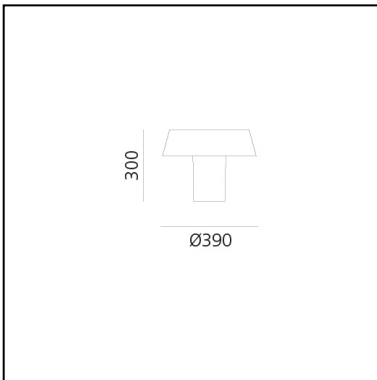

## LUMINAIRE

- Watt: **8W**

**ARTIKELNUMMER: DX0110A00**

## DIMENSION

- Höhe: **cm 30**
- Breite: **cm 39**