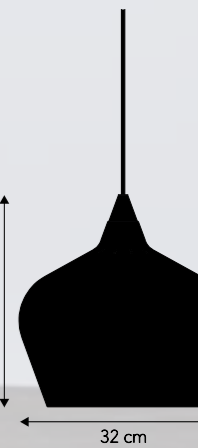

PAGE 62
ø16 cm. matt grey: art.no. 100408
ø25 cm: matt grey: art.no. 100423
ø32 cm: matt grey: art.no. 100436
Brass top. Black fabric cord

ø16 cm. matt taupe: art.no. 100415
ø25 cm: matt taupe: art.no. 100418
ø32 cm: matt taupe: art.no. 100445
Brass top. Taupe fabric cord

ø16 cm. matt white: art.no. 100413
ø25 cm: matt white: art.no. 100432
ø32 cm: matt white: art.no. 100443
Brass top. White fabric cord