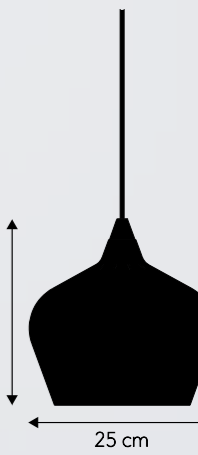

Cord:
250 cm fabric

Ceiling canopy:
ø11xH4 cm. Color as pendant.

Socket/bulb (not incl.)
ø16 cm: E14 max. 40W
ø25 cm: E27 max. 40W
ø32 cm: E27 max. 40W
Learn more about e.g. Kelvin, Lumen, Watt - see our homepage. Click [here](#).

Weight:
Pendant ø16 cm: 0.8 kg.
Pendant ø25 cm: 1 kg.
Pendant ø32 cm: 1.6 kg.

Box dimensions:
Pendant ø16 cm: 19x19x18 cm. 1 kg. gross
Pendant ø25 cm: 28x26x28 cm. 1.3 kg. gross
Pendant ø32 cm: 38x36x37 cm. 2.6 kg. gross

PAGE 62
ø16 cm. matt grey: art.no. 100408
ø25 cm: matt grey: art.no. 100423
ø32 cm: matt grey: art.no. 100436
Brass top. Black fabric cord

ø16 cm. matt taupe: art.no. 100415
ø25 cm: matt taupe: art.no. 100418
ø32 cm: matt taupe: art.no. 100445
Brass top. Taupe fabric cord

ø16 cm. matt white: art.no. 100413
ø25 cm: matt white: art.no. 100432
ø32 cm: matt white: art.no. 100443
Brass top. White fabric cord