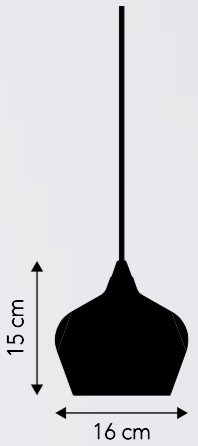

Cord:
250 cm fabric

Ceiling canopy:
ø11xH4 cm. Color as pendant.

Socket/bulb (not incl.)
ø16 cm: E14 max. 40W
ø25 cm: E27 max. 40W
ø32 cm: E27 max. 40W
Learn more about e.g. Kelvin, Lumen, Watt - see our homepage. Click [here](#).

Weight:
Pendant ø16 cm: 0.8 kg.
Pendant ø25 cm: 1 kg.
Pendant ø32 cm: 1.6 kg.

Box dimensions:
Pendant ø16 cm: 19x19x18 cm. 1 kg. gross
Pendant ø25 cm: 28x26x28 cm. 1.3 kg. gross
Pendant ø32 cm: 38x36x37 cm. 2.6 kg. gross

PAGE 62
ø16 cm. matt grey: art.no. 100408
ø25 cm: matt grey: art.no. 100423
ø32 cm: matt grey: art.no. 100436
Brass top. Black fabric cord

ø16 cm. matt taupe: art.no. 100415
ø25 cm: matt taupe: art.no. 100418
ø32 cm: matt taupe: art.no. 100445
Brass top. Taupe fabric cord

ø16 cm. matt white: art.no. 100413
ø25 cm: matt white: art.no. 100432
ø32 cm: matt white: art.no. 100443
Brass top. White fabric cord