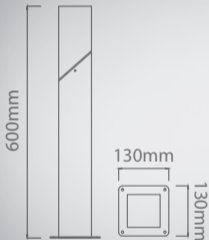

Lucande

Art.-No.: 9617047

1x E27 LED

max. 15W

230V~50Hz

IP54

UK
CA

LUQOM Holding GmbH · Rabanusstraße 16 D-36037 Fulda · www.lucande.eu