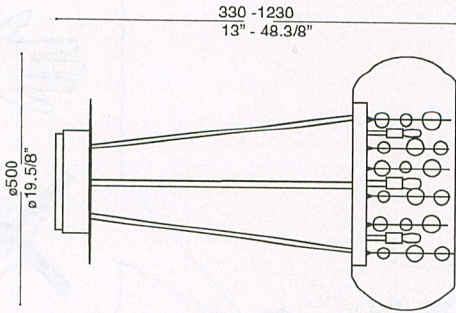

IDEAL LUX

Audi 80 SP8

Lampada a sospensione
Suspension lamp
Suspension
Pendelleuchte
Lámpara colgante
Люстры и подвесы

max 8 x 40W G9 / 240V
- 802.1696031750 CROMO

IDEAL LUX

IDEAL LUX s.r.l. IDEAL LUX Web IDEAL LUX Office IDEAL LUX Showroom
Via Taglio Destro 32 www.ideal-lux.com Tel. +39 041 05790500
30035 Mirano (VE) Italy info@ideal-lux.com Fax +39 041 5700085 Aperto dal Lunedì al Sabato
p.i./ c.f. 02420040277

Per reclami o suggerimenti scrivete a: • For complaints or suggestions, please write to:

customer.service@ideal-lux.com

ESEGUIRE LE OPERAZIONI DI MONTAGGIO, SEGUENDO L'ORDINE NUMERICO PROGRESSIVO.
 FOLLOW THE ASSEMBLY INSTRUCTIONS BY READING THE NUMERICAL PROGRESSION