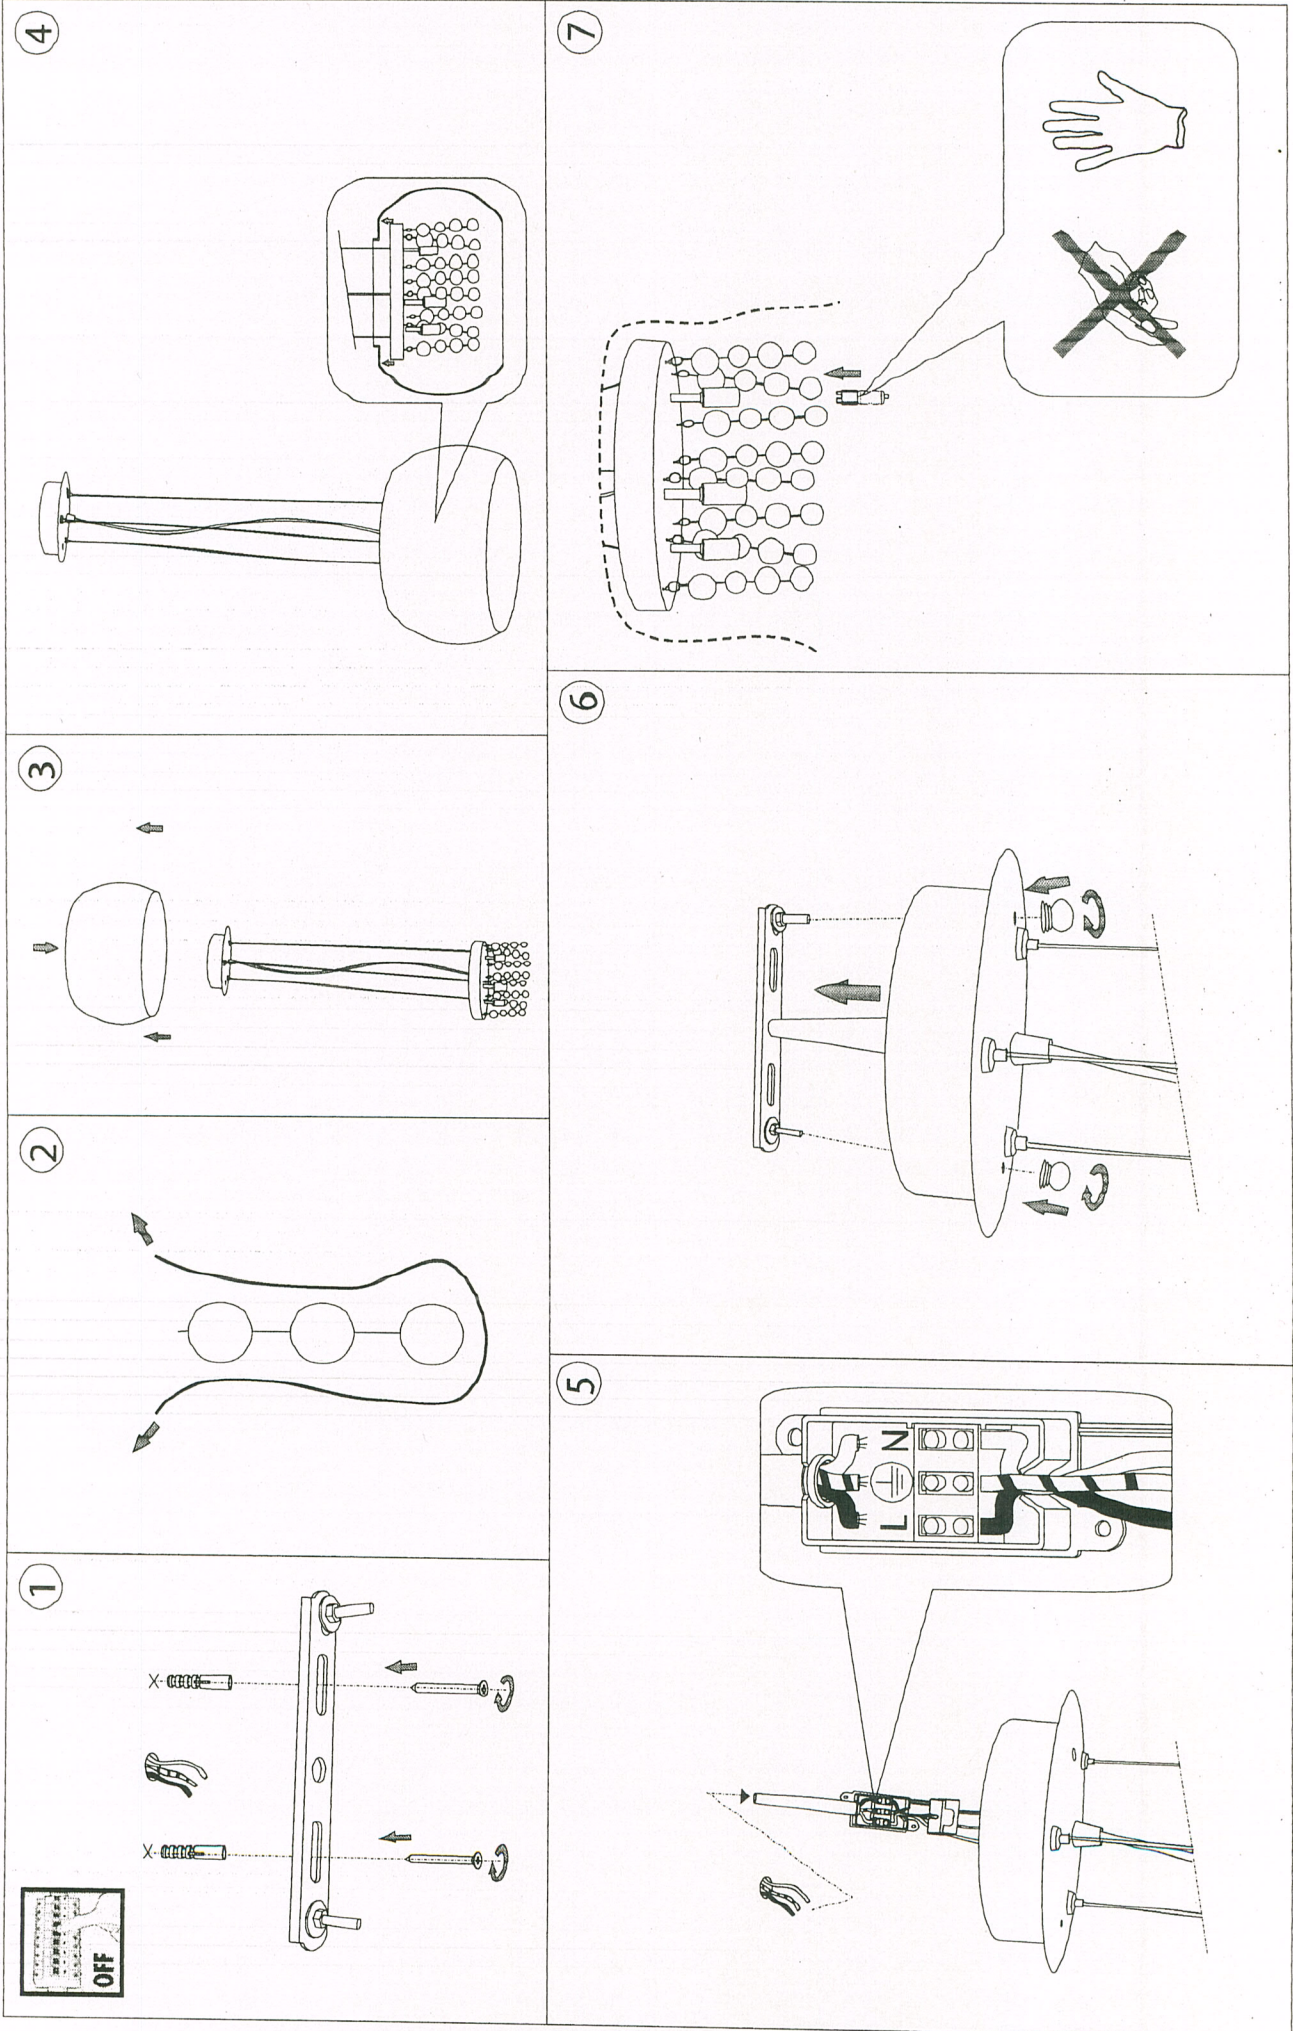

IDEAL LUX

Audi 80 SP8

Lampada a sospensione
Suspension lamp
Suspension
Pendelleuchte
Lámpara colgante
Люстры и подвесы

max 8 x 40W G9 / 240V
- 802.1696031750 CROMO

IDEAL LUX

IDEAL LUX s.r.l. IDEAL LUX Web IDEAL LUX Office IDEAL LUX Showroom
Via Taglio Destro 32 www.ideal-lux.com Tel. +39 041 05790500
30035 Mirano (VE) Italy info@ideal-lux.com Fax +39 041 5700085 Aperto dal Lunedì al Sabato
p.i./ c.f. 02420040277

Per reclami o suggerimenti scrivete a: • For complaints or suggestions, please write to:

customer.service@ideal-lux.com

ESEGUIRE LE OPERAZIONI DI MONTAGGIO, SEGUENDO L'ORDINE NUMERICO PROGRESSIVO.
 FOLLOW THE ASSEMBLY INSTRUCTIONS BY READING THE NUMERICAL PROGRESSION