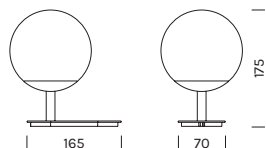

Articolo Item	Temperatura Temperature	Finitura Finish	Dimmer Dimmer
2260	M	-NA	DIMM | TOUCH

Il codice prodotto si compone mettendo uno dopo l'altro, da sinistra a destra, i dati nelle colonne gialle, es: 1111M12-AA
The product code is created by putting in sequence the data under the yellow columns from left to right, e.g:1111M12-AA