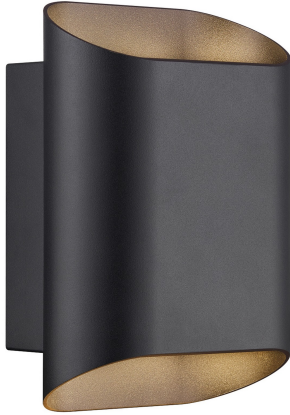

NICO 22 ROUND MAXI | WANDLEUCHTE | SCHWARZ

2618191003

nordlux®

Spannung (V): 220-240 Volt
IP-Grad: IP54
Maximale Lampenleistung (W): 15
Klasse (Klasse 1, Klasse 2,
Klasse 3): Klasse 1 (Geerdet)
Leuchtmittelsockel: GU10
Parallelschaltung: True

Hauptmaterial: Metall
Sekundärmaterial: Glas
Geeignet für Meeresklima: False
Farbe: Schwarz
: IK02

Höhe (cm): 23
Breite (cm): 15.5
Länge (cm): 15.5
EAN: 5704924025662
TUN: 2513796
Artikelnummer: 2618191003
Stück pro Hauptkarton: 3

Verkaufsbox Höhe (cm): 26
Verkaufsbox Breite (cm): 16.5
Verkaufsbox Tiefe (cm): 10.5
Verkaufsbox Volumen m³: 0.0045
Produkt Nettogewicht (kg): 1.17

• Leuchtet sowohl nach oben als auch nach unten • Parallelschaltung möglich

Die Leuchte Nico Round Maxi hat ein elegantes und modernes Design, bei der das Licht sowohl nach oben als auch nach unten abstrahlt und so einen schönen Lichteffekt erzeugt. Die runde und abgeschrägte Silhouette passt zu den allermeisten Fassaden – ob klassischer oder zeitgenössischer Architektur.