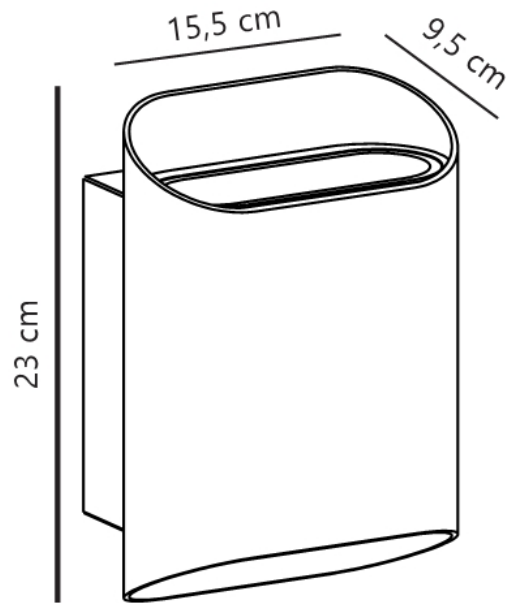

NICO 22 ROUND MAXI | WANDLEUCHTE | SCHWARZ

2618191003

nordlux®

Spannung (V): 220-240 Volt
IP-Grad: IP54
Maximale Lampenleistung (W): 15
Klasse (Klasse 1, Klasse 2,
Klasse 3): Klasse 1 (Geerdet)
Leuchtmittelsockel: GU10
Parallelschaltung: True

Hauptmaterial: Metall
Sekundärmaterial: Glas
Geeignet für Meeresklima: False
Farbe: Schwarz
: IK02

Höhe (cm): 23
Breite (cm): 15.5
Länge (cm): 15.5
EAN: 5704924025662
TUN: 2513796
Artikelnummer: 2618191003
Stück pro Hauptkarton: 3

Verkaufsbox Höhe (cm): 26
Verkaufsbox Breite (cm): 16.5
Verkaufsbox Tiefe (cm): 10.5
Verkaufsbox Volumen m³: 0.0045
Produkt Nettogewicht (kg): 1.17

• Leuchtet sowohl nach oben als auch nach unten • Parallelschaltung möglich

Die Leuchte Nico Round Maxi hat ein elegantes und modernes Design, bei der das Licht sowohl nach oben als auch nach unten abstrahlt und so einen schönen Lichteffekt erzeugt. Die runde und abgeschrägte Silhouette passt zu den allermeisten Fassaden – ob klassischer oder zeitgenössischer Architektur.