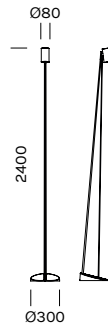

# BOOM 2400 indoor

Design Marc Sadler

Registered Design

unità - unit = mm

## Dati tecnici - Datasheet

Sorgente luminosa - Light Source	LED
Potenza - Power	5,8W
Alimentazione - Supply current	230V 50Hz
Lumen sorgente - Source lumens	589 lm
Temperatura colore - Colour temperature	3000°K
Classe di isolamento - Safety class	I
IP	IP20
Classe energetica - Energy class	A / A+ / A++
Indice di resa cromatica - Colour rendering index	CRI90
Ottica - Optics	10°
Driver	incluso - included
Lunghezza cavo - Cable length	2mt - 79inch

## Composizione codice - Code composition

example 1234W00-AA

articolo item	temperatura colore colour temperature	°ottica °optic	finitura finish
<b>3850</b>	<b>W</b> 3000 °K	<b>10</b>	<b>-TI</b> Titanio Titanium
			<b>-BV</b> Brunito verniciato Painted burnished