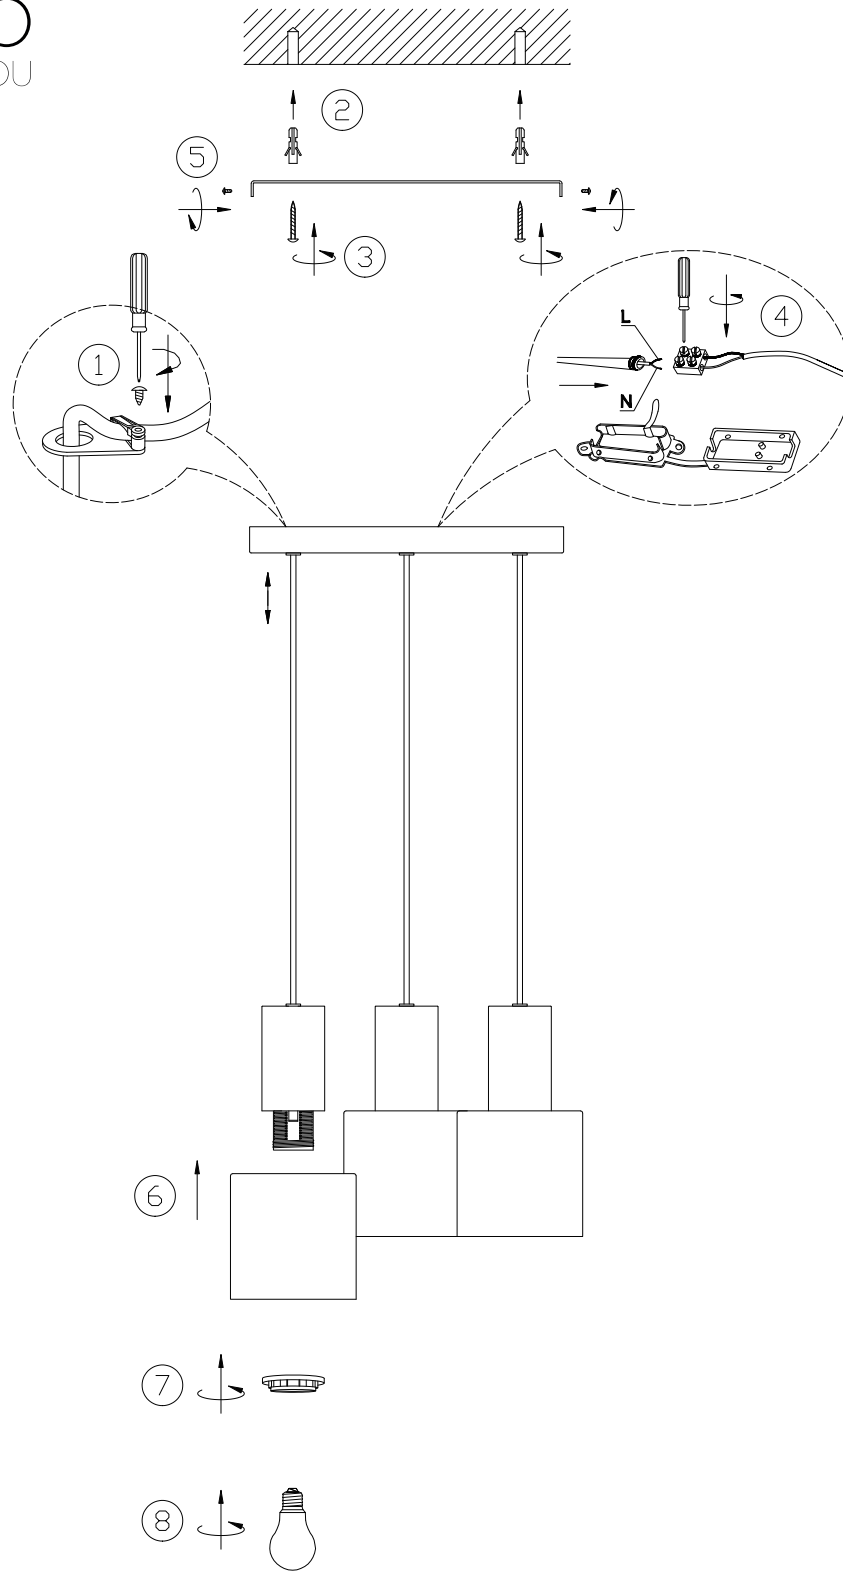

Norėdami saugiai ir teisingai sumontuoti šviestuv vadovaukitės šia instrukcija!

**(ET) HOIATUS!**

Enne monteerimist lugege ohutusjuhised tähelepanelikult läbi!

**(DA) OBS!**

Læs sikkerhedsinformationen nøje, før du monterer produktet!

**(UK) ПОПЕРЕДЖЕННЯ!**

Перед розбиранням, будь ласка, уважно прочитайте інструкції з техніки безпеки!

230V ~ 50Hz, 3 x E27 / max.10W

trio-lighting.com/  
319430317