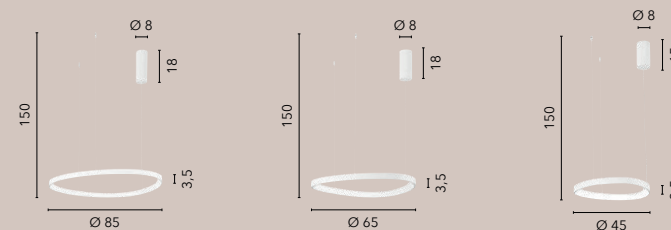

KLAPTON

/ Kollektion in ovaler, leicht asymmetrischer Form aus Aluminium mit einem Acryl-
diffusor für homogenes Licht. Farbtemperatur über Zimmerschalter einstellbar.

LED-KLAPTON-S85-NER
8031414896769

9250-S65 NERO
4250294320896

LED-KLAPTON-S45-NER
8031414896714

LED-KLAPTON-S85-BCO
8031414896752

LED 60W
11440 lm
3000 4000 6500K

LED-KLAPTON-S65-BCO
8031414896738

LED 58W
7100 lm
3000 4000 6500K

LED-KLAPTON-S45-BCO
8031414896721

LED 30W
6160 lm
3000 4000 6500K

9250-PL45 BCO
4250294320858

LED 40W
4600 lm
3000 4000 6500K

SHANGHAI

/ Prägante Kollektion aus stilisierten Formen aus Aluminium.
Erhältlich in Schwarz oder Weiß mit opalem Diffusor.