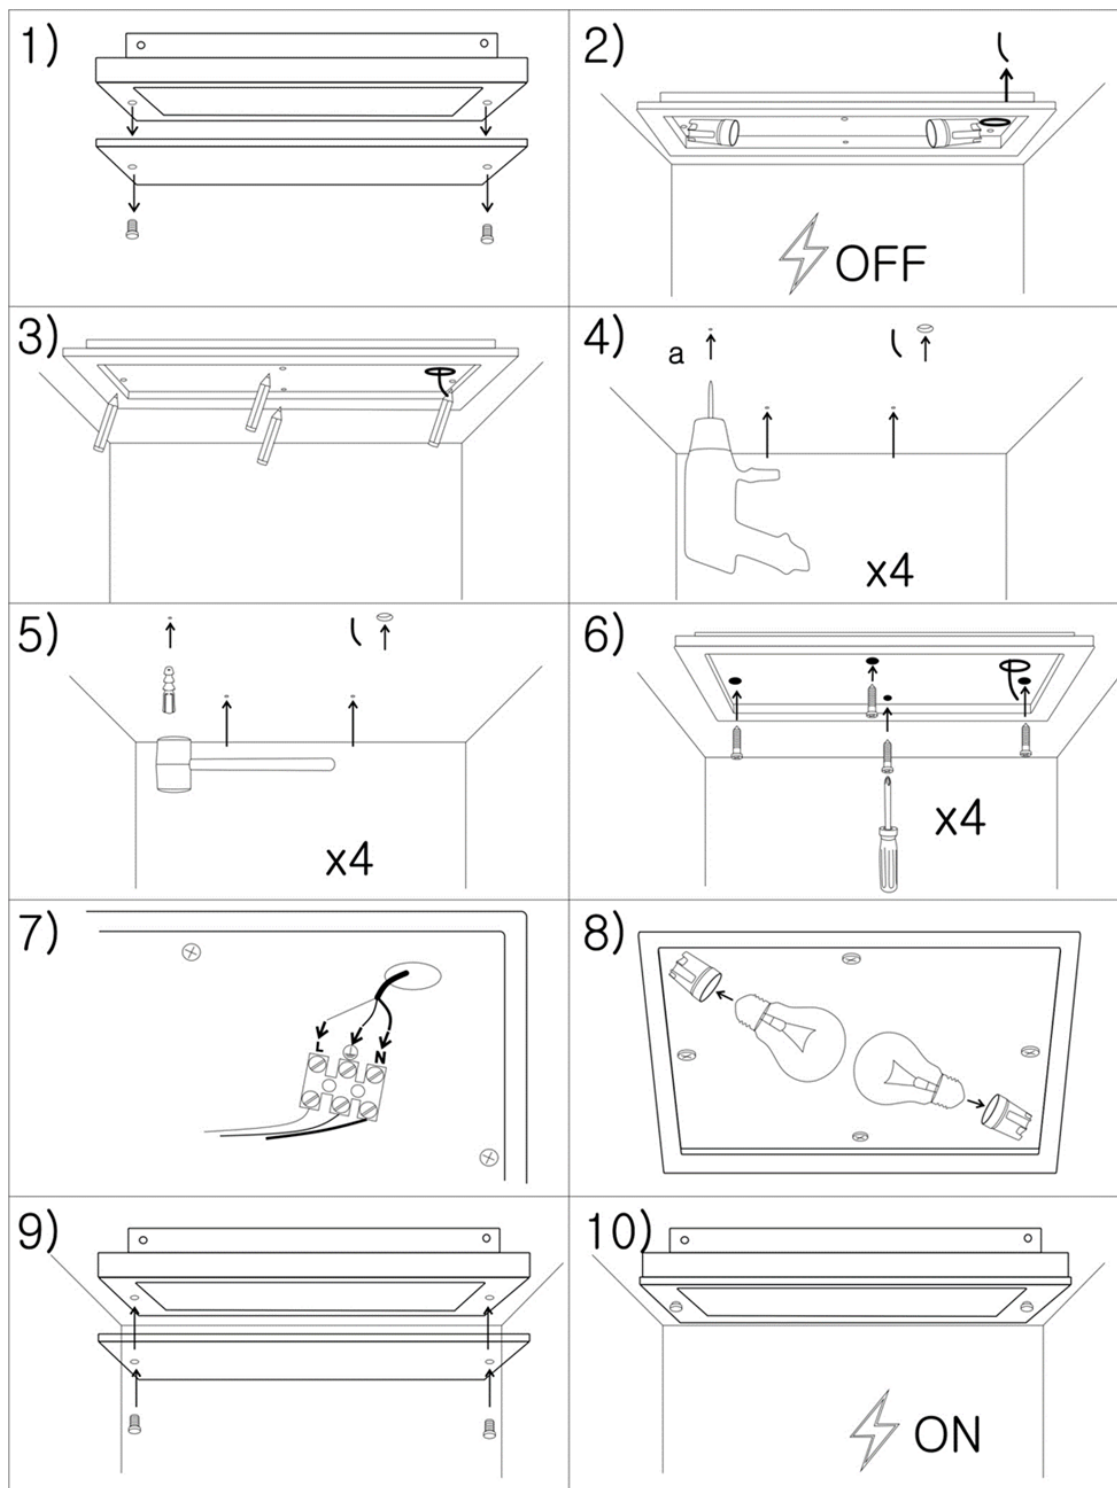

# argon® LAMPY

TALLY L 7288

MAX. 50mm

E27 LED MAX 15W  TALLY L 7288

**DE**

**L1**

Stromleitung (Phase) braun

**L**

Stromleitung (Phase) schwarz

**PE**

Schutzleitung (gelb/grün)

**N**

Neutraler Leiter (null)

Schutzklasse II Lampe ohne Schutzleitung

Schutzklasse I Lampe mit Schutzleitung

Symbol für den Netzanschluss auf der Lampenseite

Symbol für den Netzanschluss auf der Hausseite

**ENG**

**L1**

Power wire (phase) brown

**L**

Power wire (phase) black

**PE**

Protective wire (yellow/green)

Symbol Podłączenie do sieci od strony domu