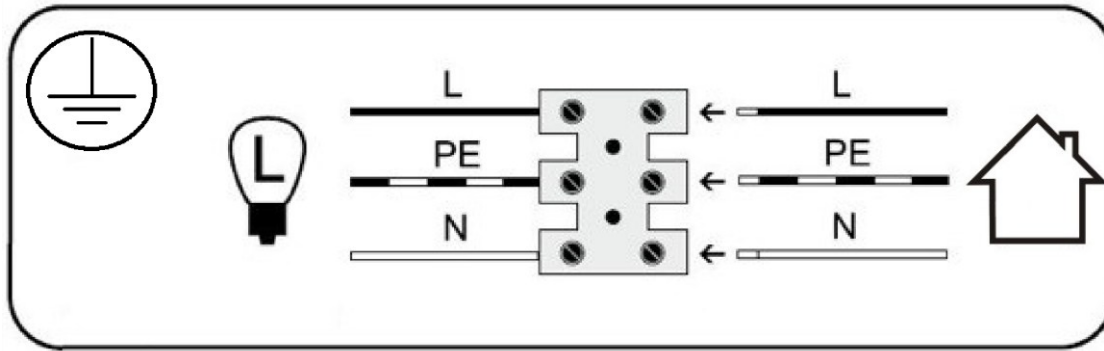

# argon® LAMPY

TALLY L 7288

MAX. 50mm

E27 LED MAX 15W  TALLY L 7288

**DE**

**L1**

Stromleitung (Phase) braun

**L**

Stromleitung (Phase) schwarz

**PE**

Schutzleitung (gelb/grün)

**N**

Neutraler Leiter (null)

Schutzklasse II Lampe ohne Schutzleitung

Schutzklasse I Lampe mit Schutzleitung

Symbol für den Netzanschluss auf der Lampenseite

Symbol für den Netzanschluss auf der Hausseite

**ENG**

**L1**

Power wire (phase) brown

**L**

Power wire (phase) black

**PE**

Protective wire (yellow/green)

Symbol Podłączenie do sieci od strony domu