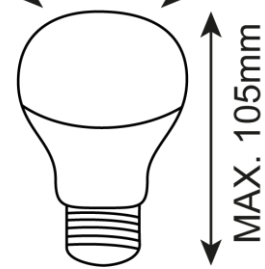

# argon® LAMPY

TALLY L 7288

MAX. 50mm

E27 LED MAX 15W  TALLY L 7288

**DE**

**L1**

Stromleitung (Phase) braun

**L**

Stromleitung (Phase) schwarz

**PE**

Schutzleitung (gelb/grün)

**N**

Neutraler Leiter (null)

Schutzklasse II Lampe ohne Schutzleitung

Schutzklasse I Lampe mit Schutzleitung

Symbol für den Netzanschluss auf der Lampenseite