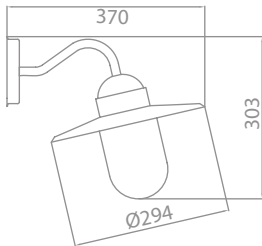

# Lindby

**Art.-No.: 9972025**

1x E27 LED  
max. 15W  
230V~50Hz

UOM:mm

LUQOM Holding GmbH · Rabanusstraße 16 D-36037 Fulda · [www.lindby.eu](http://www.lindby.eu)