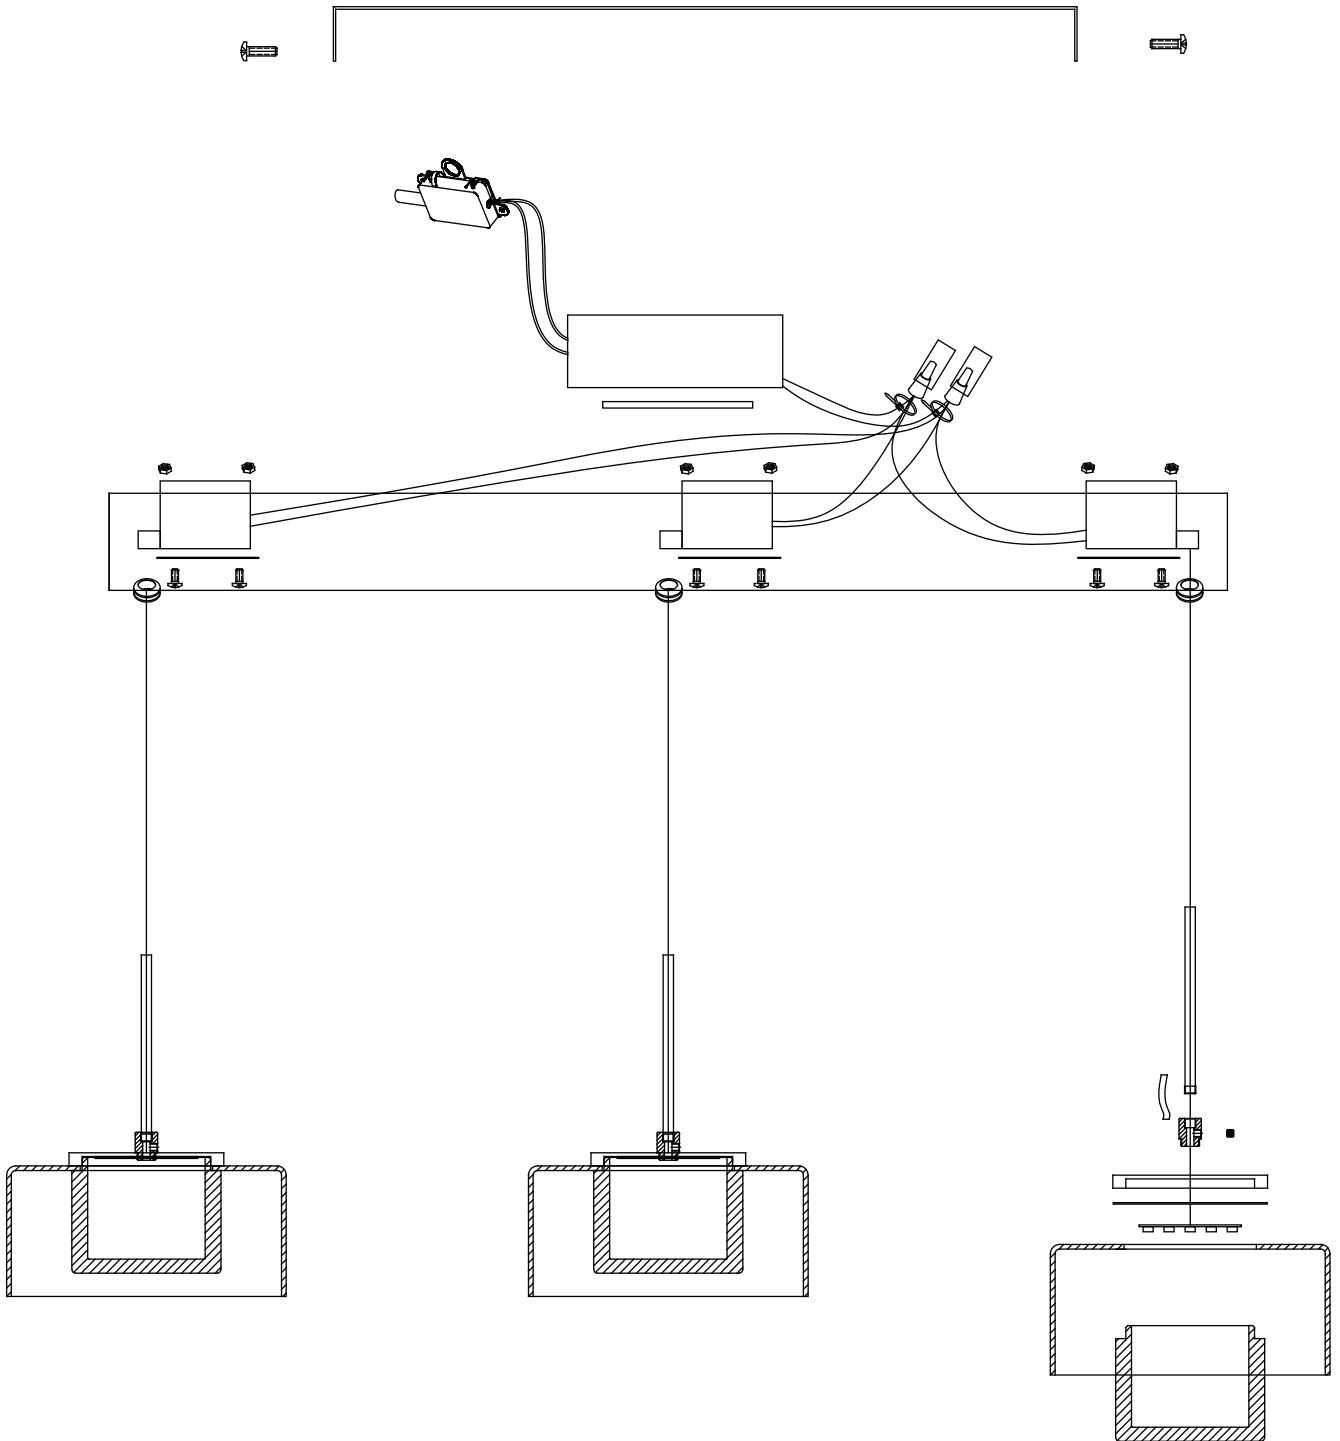

**838307**

230V / 50Hz ~

LED

3x LED-Board 12V DC/6W

*Paul Neuhaus*

Paul Neuhaus GmbH  
Olakenweg 36 • 59457 Werl  
Germany