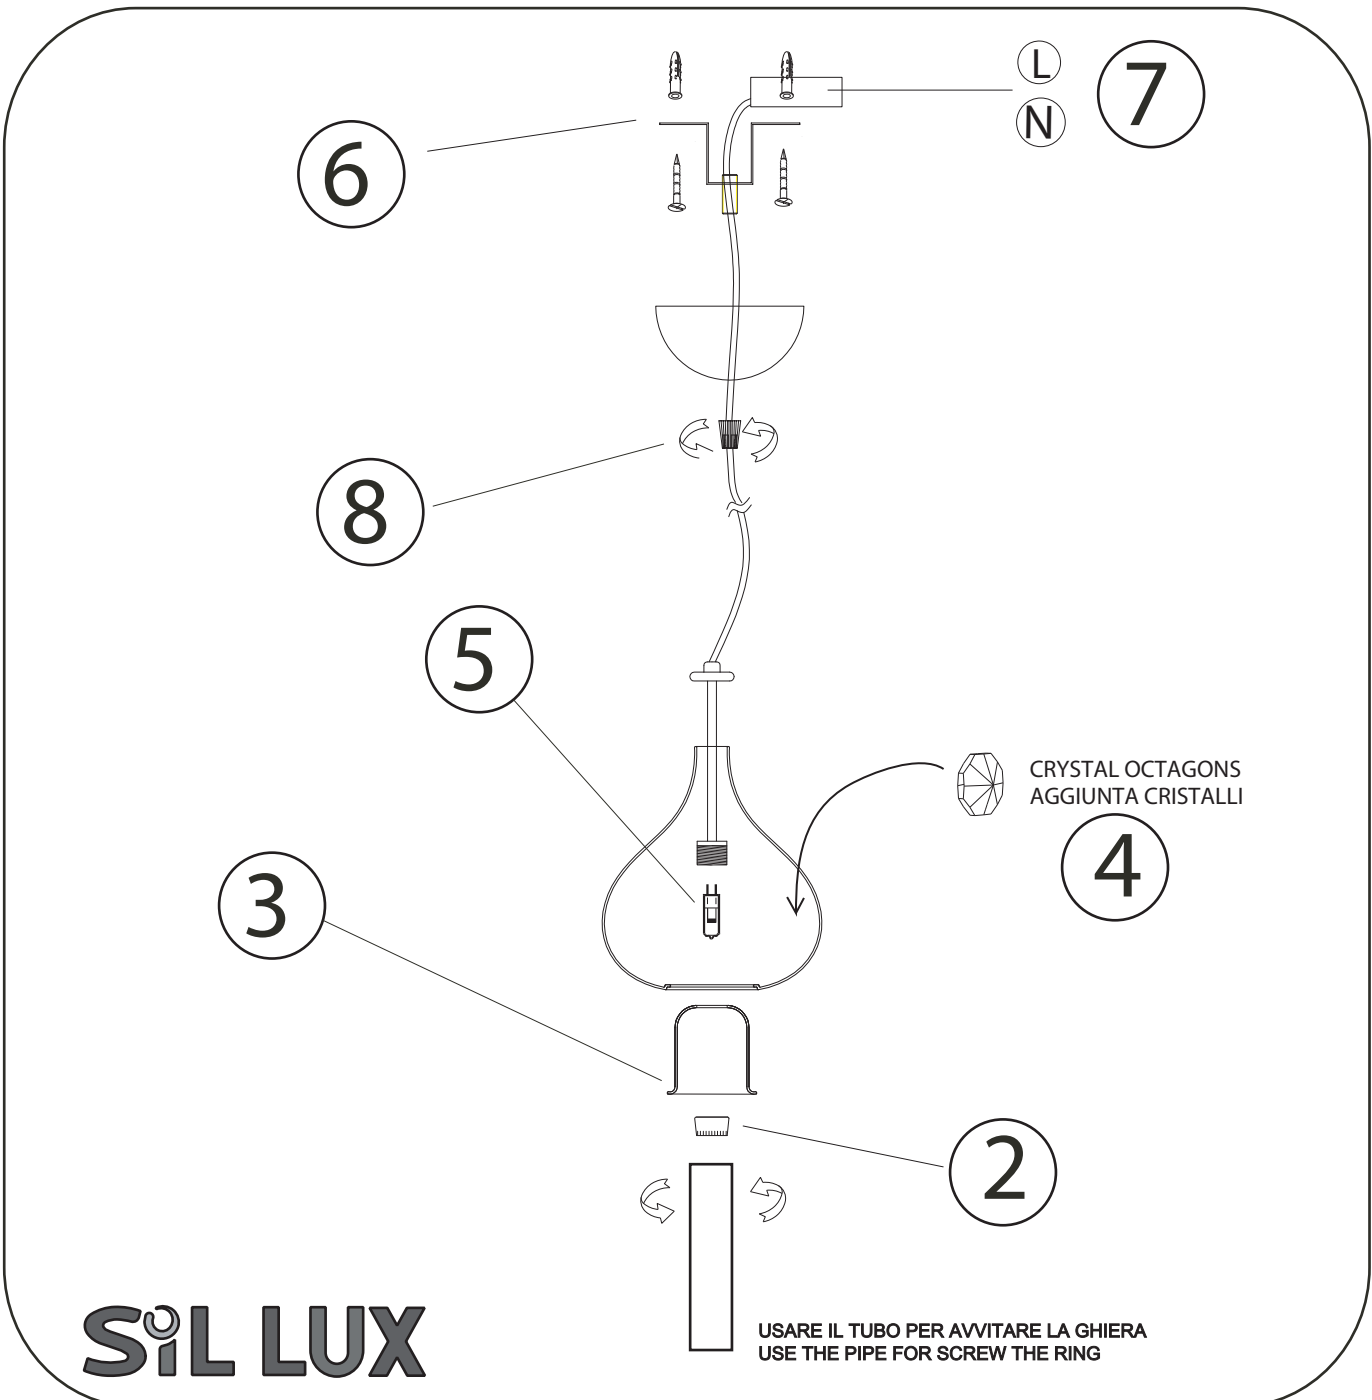

GRAAL
SP 7/276 A/B/C/D

SIL LUX